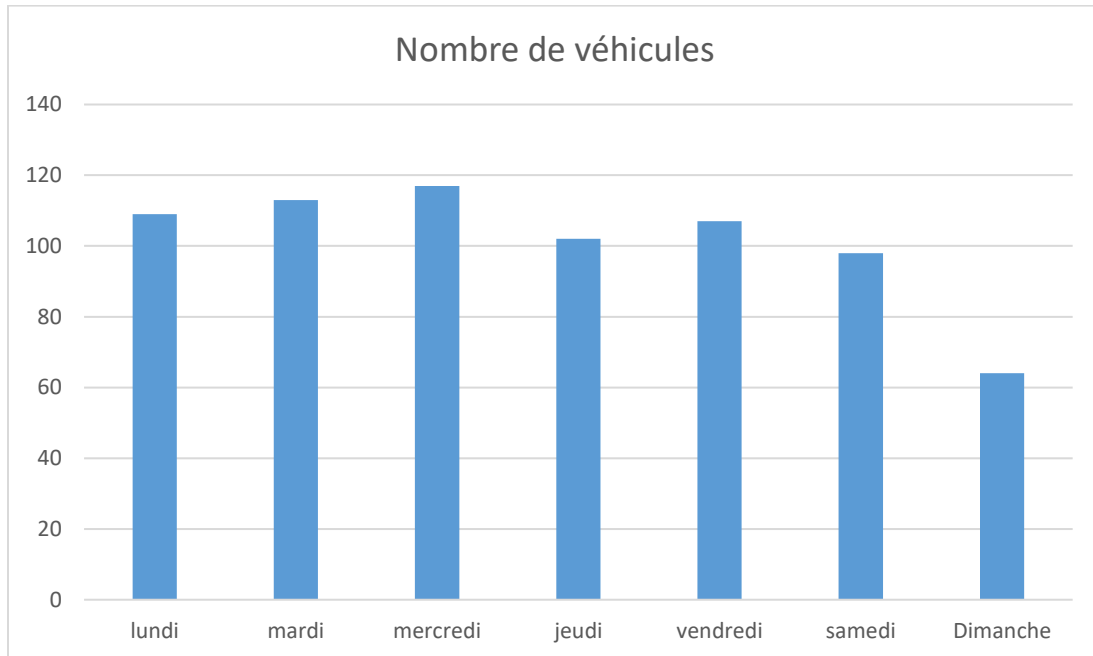

Rapport Radar éducatif

Bellevue

Du 11/08/2018 au 12/11/2018

Limite de vitesse : 50 Km/h

	Vers Architecte	Vers Mille clubs
Nbre de véhicules / jour	118	135
Vitesse Moyenne	28 km/h	30 km/h
Vitesse Max	78 km/h	77 Km/h
% en dessous de 50 km/h	99,00%	99,00%

Sens entrant (vers Architecte)

Véhicules entrants

≤ 50 Km/h	: 9 303 - (98.61 %)
51 - 70 Km/h	: 128 - (1.36 %)
71 - 90 Km/h	: 3 - (0.03 %)
91 - 110 Km/h (et +)	: 0 - (0.00 %)

Percentiles de vitesse sens entrant

V30: 22.00Km/h **V50:** 27.00Km/h **V85:** 37.00Km/h

Sens sortant (Mille Clubs)

Véhicules sortants

<= 50 Km/h	: 11 180 - (98.61 %)
51 - 70 Km/h	: 155 - (1.37 %)
71 - 90 Km/h	: 3 - (0.03 %)
91 - 110 Km/h (et +)	: 0 - (0.00 %)