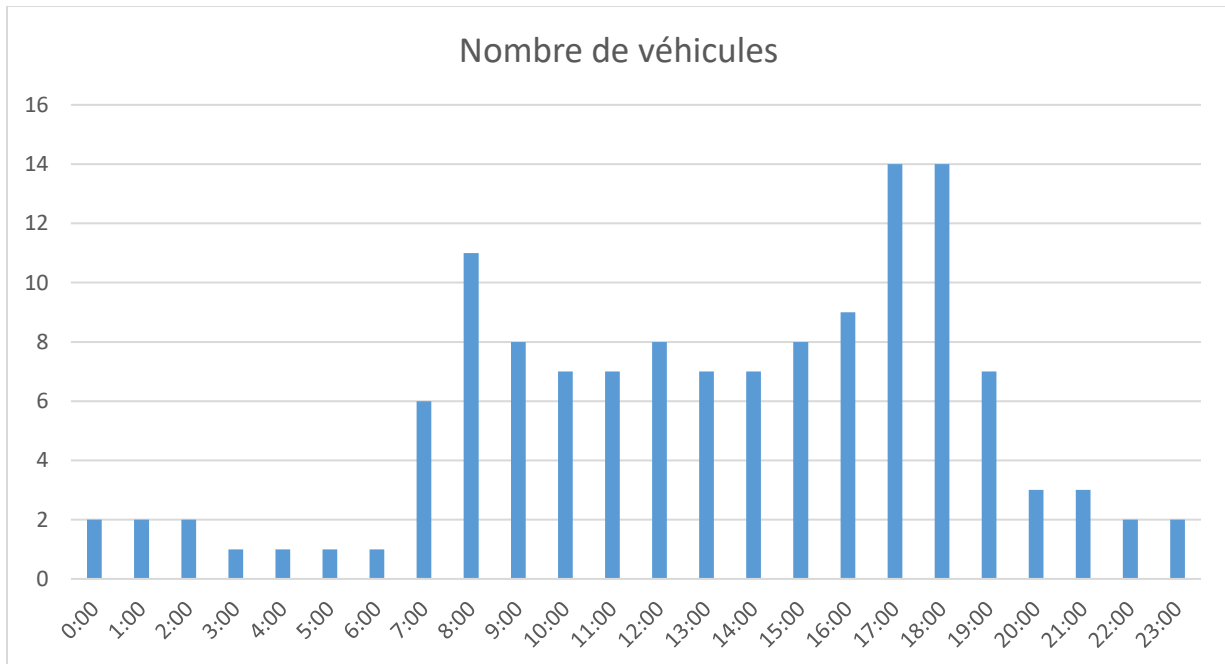

Rapport Radar éducatif

Bellevue

Du 11/08/2018 au 12/11/2018

Limite de vitesse : 50 Km/h

	Vers Architecte	Vers Mille clubs
Nbre de véhicules / jour	118	135
Vitesse Moyenne	28 km/h	30 km/h
Vitesse Max	78 km/h	77 Km/h
% en dessous de 50 km/h	99,00%	99,00%

Sens entrant (vers Architecte)

Véhicules entrants

≤ 50 Km/h	: 9 303 - (98.61 %)
51 - 70 Km/h	: 128 - (1.36 %)
71 - 90 Km/h	: 3 - (0.03 %)
91 - 110 Km/h (et +)	: 0 - (0.00 %)

Percentiles de vitesse sens entrant

V30: 22.00Km/h **V50:** 27.00Km/h **V85:** 37.00Km/h

Sens sortant (Mille Clubs)

Véhicules sortants

<= 50 Km/h	: 11 180 - (98.61 %)
51 - 70 Km/h	: 155 - (1.37 %)
71 - 90 Km/h	: 3 - (0.03 %)
91 - 110 Km/h (et +)	: 0 - (0.00 %)