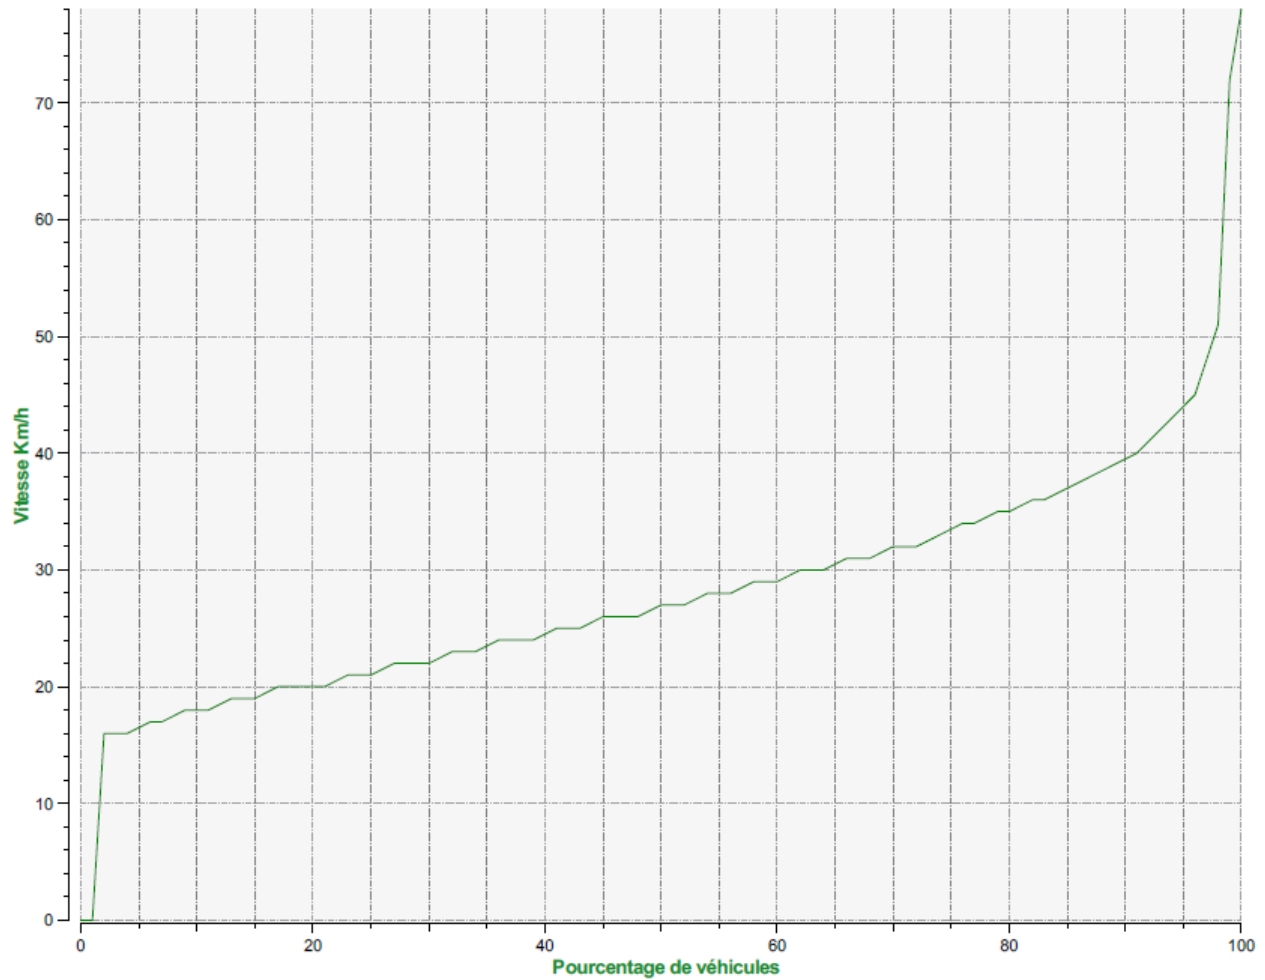

Rapport Radar éducatif

Bellevue

Du 11/08/2018 au 12/11/2018

Limite de vitesse : 50 Km/h

	Vers Architecte	Vers Mille clubs
Nbre de véhicules / jour	118	135
Vitesse Moyenne	28 km/h	30 km/h
Vitesse Max	78 km/h	77 Km/h
% en dessous de 50 km/h	99,00%	99,00%

Sens entrant (vers Architecte)

Véhicules entrants

≤ 50 Km/h	: 9 303 - (98.61 %)
51 - 70 Km/h	: 128 - (1.36 %)
71 - 90 Km/h	: 3 - (0.03 %)
91 - 110 Km/h (et +)	: 0 - (0.00 %)

Percentiles de vitesse sens entrant

V30: 22.00Km/h **V50:** 27.00Km/h **V85:** 37.00Km/h

Sens sortant (Mille Clubs)

Véhicules sortants

<= 50 Km/h	: 11 180 - (98.61 %)
51 - 70 Km/h	: 155 - (1.37 %)
71 - 90 Km/h	: 3 - (0.03 %)
91 - 110 Km/h (et +)	: 0 - (0.00 %)

Percentiles de vitesse sens sortant

V30: 24.00Km/h **V50:** 29.00Km/h **V85:** 38.00Km/h