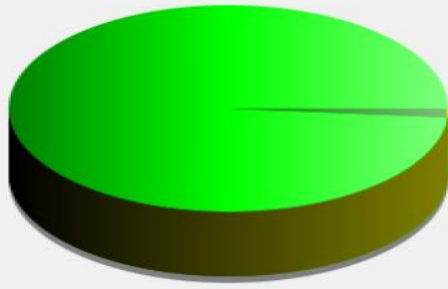

Véhicules entrants

≤ 50 Km/h	: 9 303 - (98.61 %)
51 - 70 Km/h	: 128 - (1.36 %)
71 - 90 Km/h	: 3 - (0.03 %)
91 - 110 Km/h (et +)	: 0 - (0.00 %)