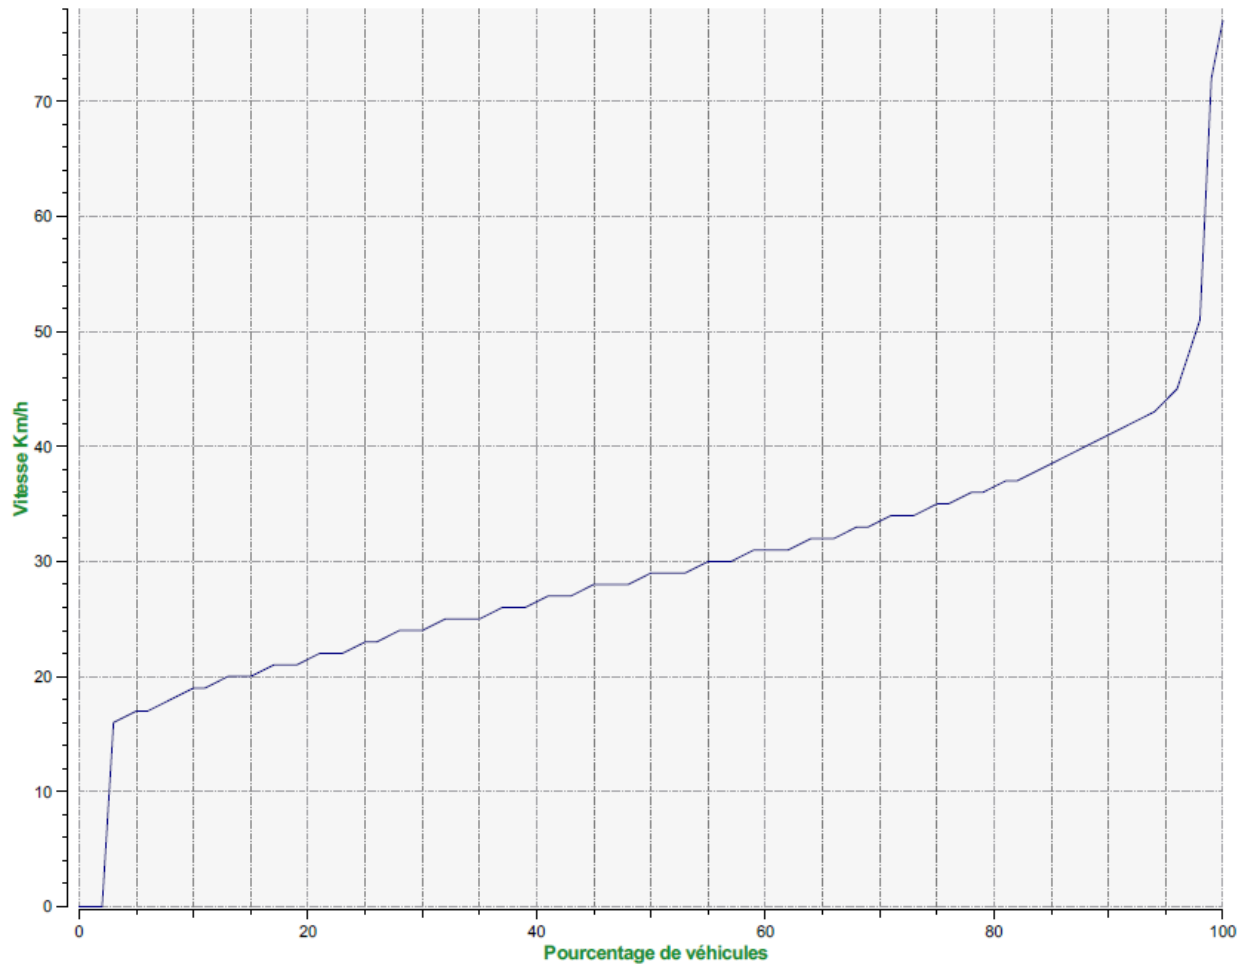

Rapport Radar éducatif

Bellevue

Du 11/08/2018 au 12/11/2018

Limite de vitesse : 50 Km/h

	Vers Architecte	Vers Mille clubs
Nbre de véhicules / jour	118	135
Vitesse Moyenne	28 km/h	30 km/h
Vitesse Max	78 km/h	77 Km/h
% en dessous de 50 km/h	99,00%	99,00%

Sens entrant (vers Architecte)

Véhicules entrants

≤ 50 Km/h	: 9 303 - (98.61 %)
51 - 70 Km/h	: 128 - (1.36 %)
71 - 90 Km/h	: 3 - (0.03 %)
91 - 110 Km/h (et +)	: 0 - (0.00 %)

Percentiles de vitesse sens entrant

V30: 22.00Km/h **V50:** 27.00Km/h **V85:** 37.00Km/h

Sens sortant (Mille Clubs)

Véhicules sortants

<= 50 Km/h	: 11 180 - (98.61 %)
51 - 70 Km/h	: 155 - (1.37 %)
71 - 90 Km/h	: 3 - (0.03 %)
91 - 110 Km/h (et +)	: 0 - (0.00 %)

Percentiles de vitesse sens sortant

V30: 24.00Km/h **V50:** 29.00Km/h **V85:** 38.00Km/h