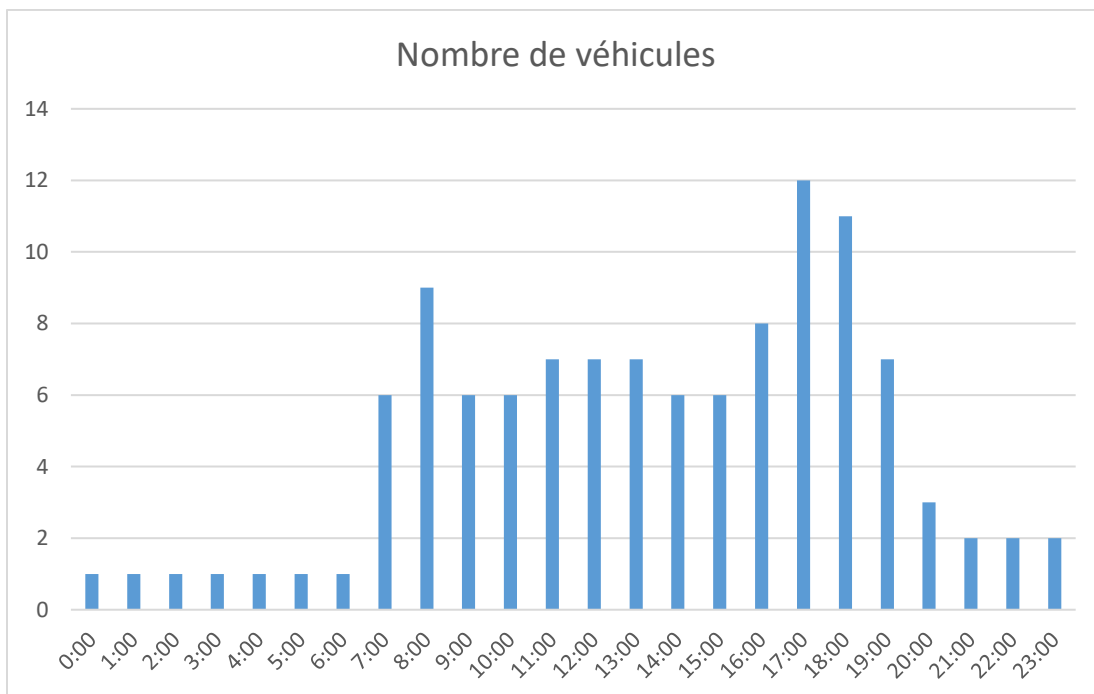

Rapport Radar éducatif

Bellevue

Du 11/08/2018 au 12/11/2018

Limite de vitesse : 50 Km/h

	Vers Architecte	Vers Mille clubs
Nbre de véhicules / jour	118	135
Vitesse Moyenne	28 km/h	30 km/h
Vitesse Max	78 km/h	77 Km/h
% en dessous de 50 km/h	99,00%	99,00%

Sens entrant (vers Architecte)

Véhicules entrants

≤ 50 Km/h	: 9 303 - (98.61 %)
51 - 70 Km/h	: 128 - (1.36 %)
71 - 90 Km/h	: 3 - (0.03 %)
91 - 110 Km/h (et +)	: 0 - (0.00 %)

Percentiles de vitesse sens entrant

V30: 22.00Km/h **V50:** 27.00Km/h **V85:** 37.00Km/h

Sens sortant (Mille Clubs)

Véhicules sortants

<= 50 Km/h	: 11 180 - (98.61 %)
51 - 70 Km/h	: 155 - (1.37 %)
71 - 90 Km/h	: 3 - (0.03 %)
91 - 110 Km/h (et +)	: 0 - (0.00 %)