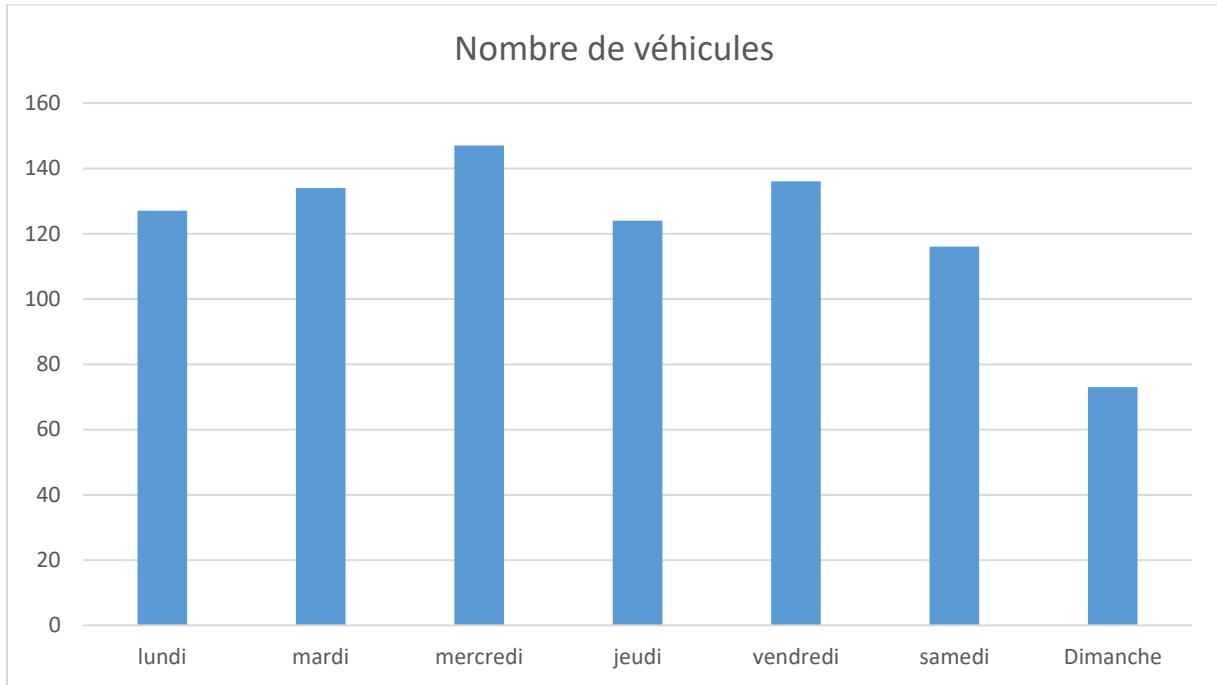

Rapport Radar éducatif

Bellevue

Du 11/08/2018 au 12/11/2018

Limite de vitesse : 50 Km/h

	Vers Architecte	Vers Mille clubs
Nbre de véhicules / jour	118	135
Vitesse Moyenne	28 km/h	30 km/h
Vitesse Max	78 km/h	77 Km/h
% en dessous de 50 km/h	99,00%	99,00%

Sens entrant (vers Architecte)

Véhicules entrants

≤ 50 Km/h	: 9 303 - (98.61 %)
51 - 70 Km/h	: 128 - (1.36 %)
71 - 90 Km/h	: 3 - (0.03 %)
91 - 110 Km/h (et +)	: 0 - (0.00 %)

Percentiles de vitesse sens entrant

V30: 22.00Km/h **V50:** 27.00Km/h **V85:** 37.00Km/h

Sens sortant (Mille Clubs)

Véhicules sortants

<= 50 Km/h	: 11 180 - (98.61 %)
51 - 70 Km/h	: 155 - (1.37 %)
71 - 90 Km/h	: 3 - (0.03 %)
91 - 110 Km/h (et +)	: 0 - (0.00 %)