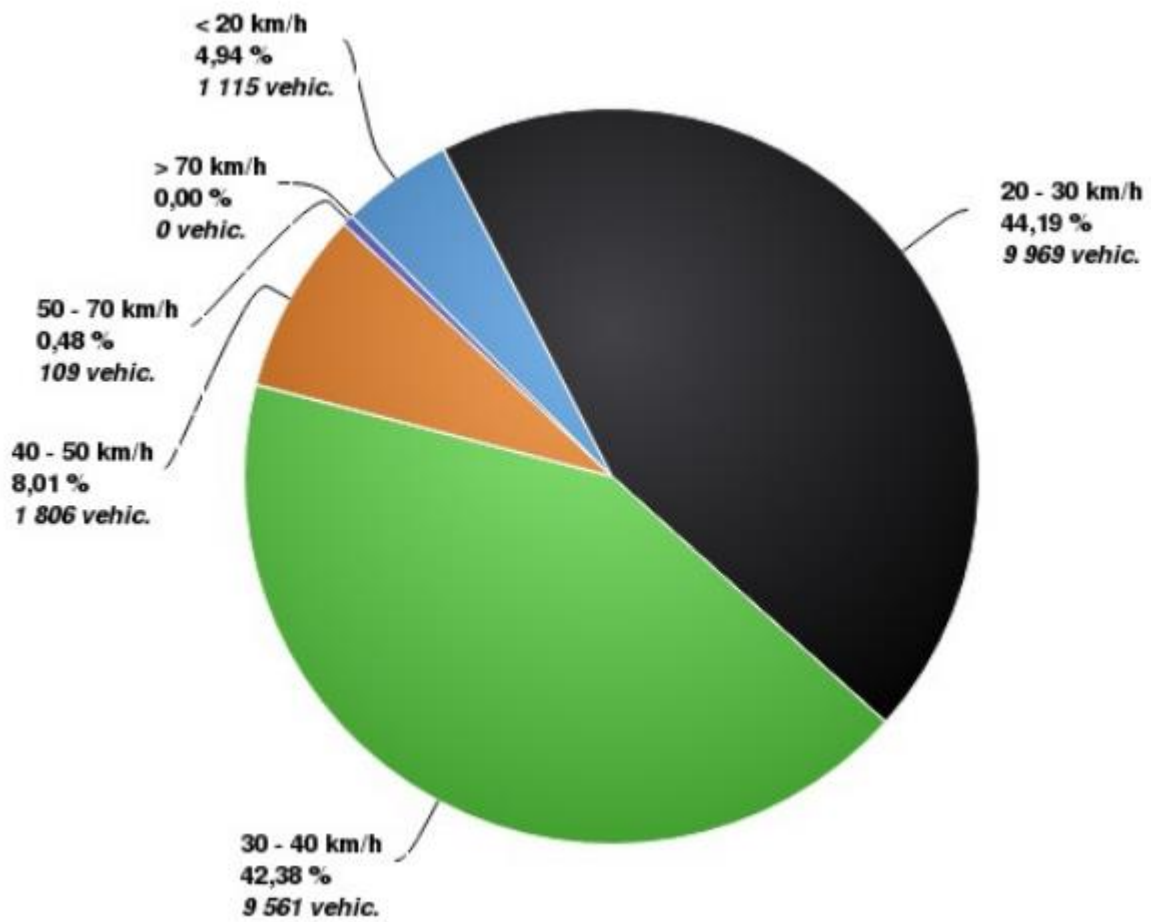

Sens entrant

Nombre de véhicules

Nombre de véhicules

Percentiles de vitesse sens entrant

V30	25 km/h
V50	29 km/h
V85	37 km/h

Sens sortant

Nombre de véhicules

Nombre de véhicules

Percentiles de vitesse sens sortant

V30	27 km/h
V50	30 km/h
V85	37 km/h