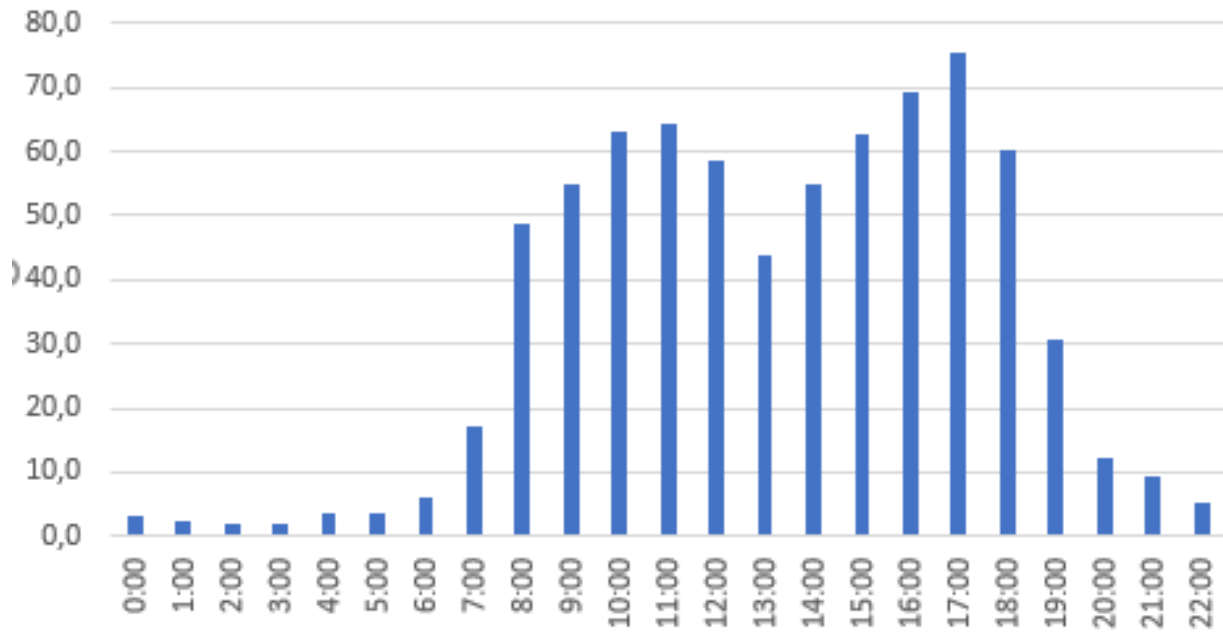

Sens entrant

Nombre de véhicules

Nombre de véhicules

Percentiles de vitesse sens entrant

V30	25 km/h
V50	29 km/h
V85	37 km/h

Sens sortant

Nombre de véhicules

Nombre de véhicules

Percentiles de vitesse sens sortant

V30	27 km/h
V50	30 km/h
V85	37 km/h