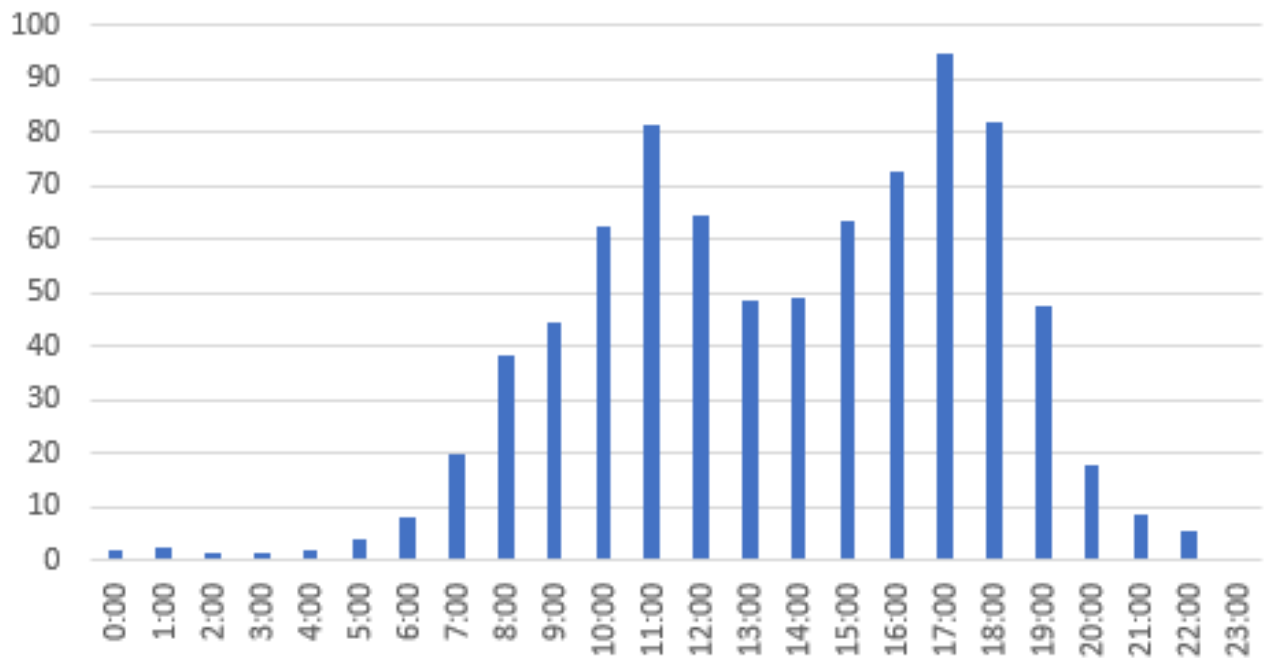

Rapport Radar éducatif

Hent Coat Menhir

Du 10/06/2020 au 09/07/2020

Limite de vitesse : 30 Km/h

	Sens Entrant	Sens Sortant
Nbre de véhicules / jour	822	752
Vitesse Moyenne	28 km/h	29 km/h
Vitesse Max	74 km/h	66 Km/h
% en dessous de 30 km/h	55,00%	49,00%

Sens entrant

Nombre de véhicules

Nombre de véhicules

Percentiles de vitesse sens entrant

V30	25 km/h
V50	29 km/h
V85	37 km/h

Sens sortant

Nombre de véhicules

Nombre de véhicules

Percentiles de vitesse sens sortant

V30	27 km/h
V50	30 km/h
V85	37 km/h