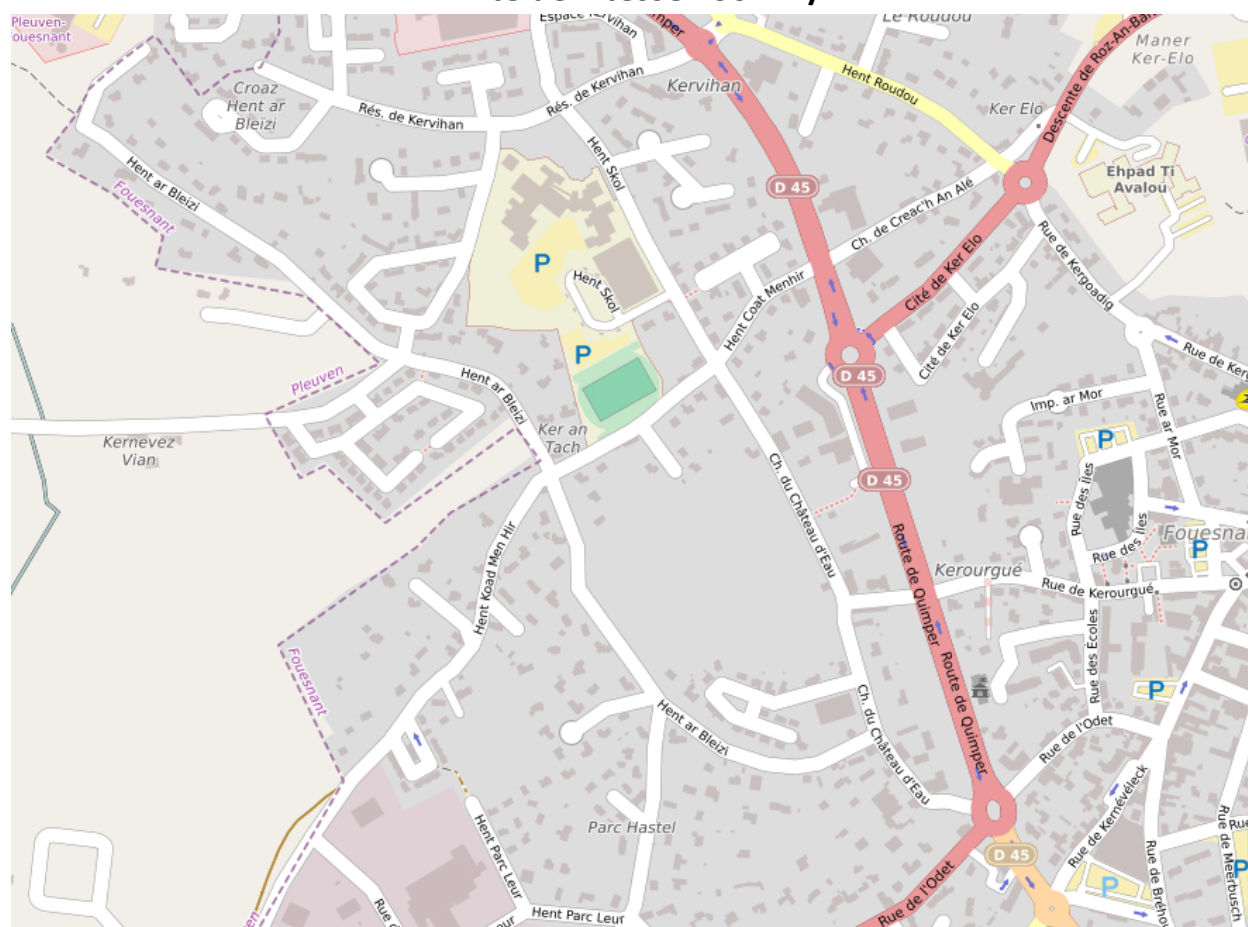

Rapport Radar éducatif

Hent Coat Menhir

Du 10/06/2020 au 09/07/2020

Limite de vitesse : 30 Km/h

	Sens Entrant	Sens Sortant
Nbre de véhicules / jour	822	752
Vitesse Moyenne	28 km/h	29 km/h
Vitesse Max	74 km/h	66 Km/h
% en dessous de 30 km/h	55,00%	49,00%

Sens entrant

Nombre de véhicules

Nombre de véhicules

Percentiles de vitesse sens entrant

V30	25 km/h
V50	29 km/h
V85	37 km/h

Sens sortant

Nombre de véhicules

Nombre de véhicules

Percentiles de vitesse sens sortant

V30	27 km/h
V50	30 km/h
V85	37 km/h