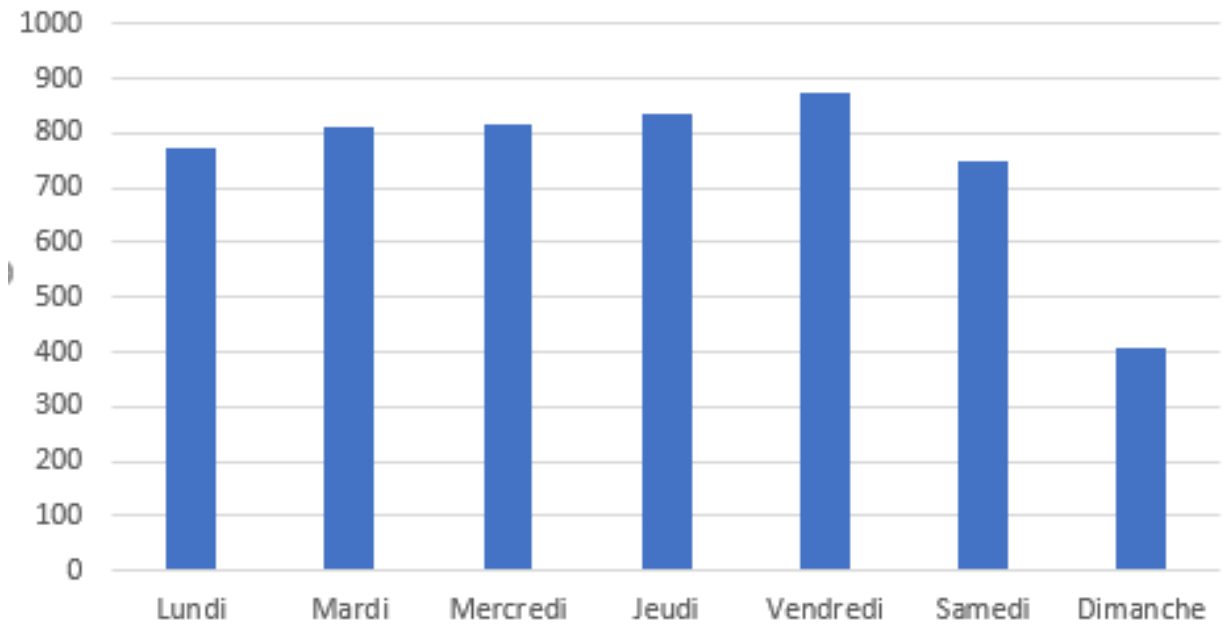

Sens entrant

Nombre de véhicules

Nombre de véhicules

Percentiles de vitesse sens entrant

V30	25 km/h
V50	29 km/h
V85	37 km/h

Sens sortant

Nombre de véhicules

Nombre de véhicules

Percentiles de vitesse sens sortant

V30	27 km/h
V50	30 km/h
V85	37 km/h