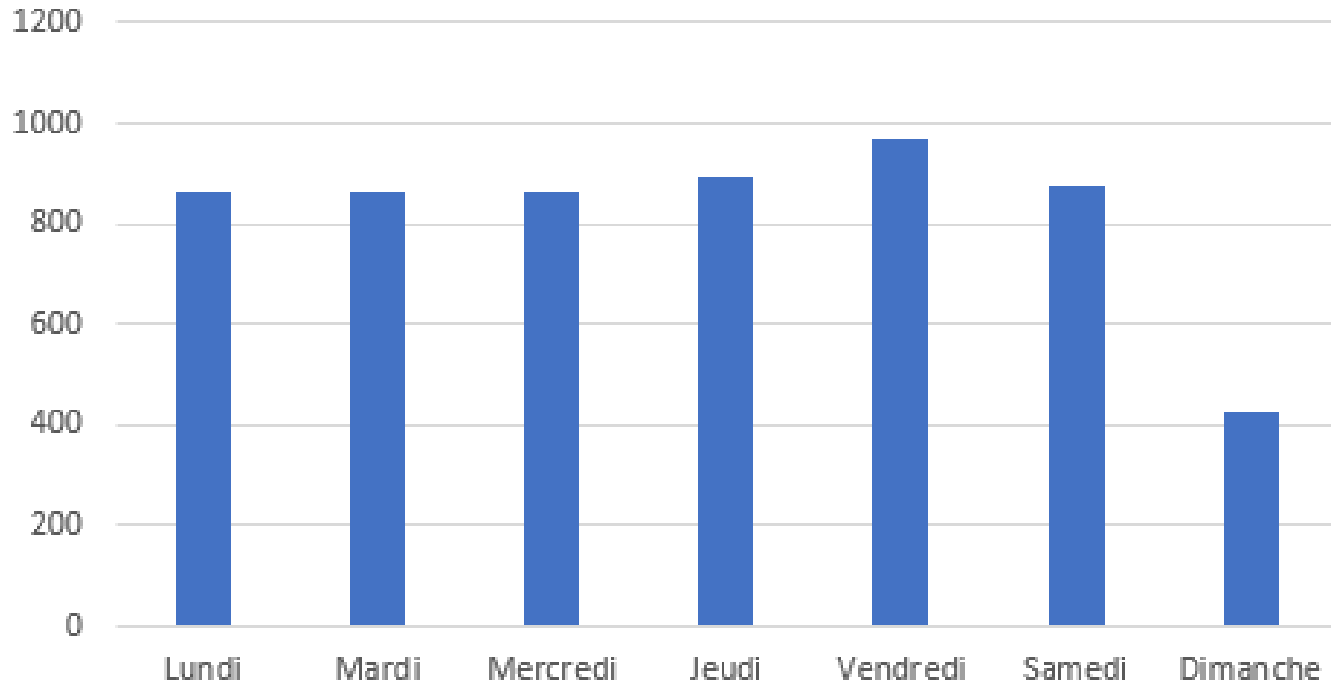

Rapport Radar éducatif

Hent Coat Menhir

Du 10/06/2020 au 09/07/2020

Limite de vitesse : 30 Km/h

	Sens Entrant	Sens Sortant
Nbre de véhicules / jour	822	752
Vitesse Moyenne	28 km/h	29 km/h
Vitesse Max	74 km/h	66 Km/h
% en dessous de 30 km/h	55,00%	49,00%

Sens entrant

Nombre de véhicules

Nombre de véhicules

Percentiles de vitesse sens entrant

V30	25 km/h
V50	29 km/h
V85	37 km/h

Sens sortant

Nombre de véhicules

Nombre de véhicules

Percentiles de vitesse sens sortant

V30	27 km/h
V50	30 km/h
V85	37 km/h