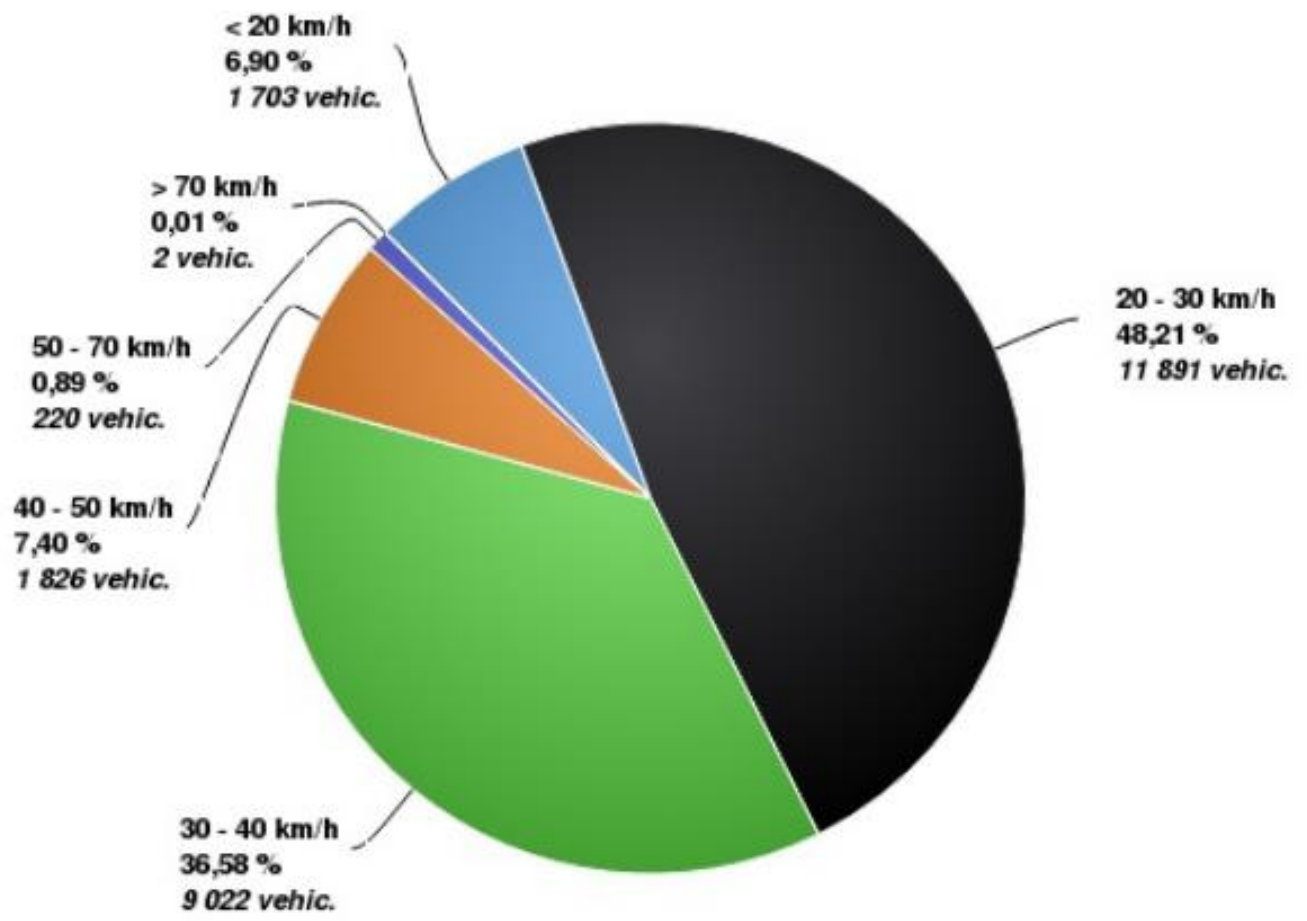

Rapport Radar éducatif

Hent Coat Menhir

Du 10/06/2020 au 09/07/2020

Limite de vitesse : 30 Km/h

	Sens Entrant	Sens Sortant
Nbre de véhicules / jour	822	752
Vitesse Moyenne	28 km/h	29 km/h
Vitesse Max	74 km/h	66 Km/h
% en dessous de 30 km/h	55,00%	49,00%

Sens entrant

Nombre de véhicules

Nombre de véhicules

Percentiles de vitesse sens entrant

V30	25 km/h
V50	29 km/h
V85	37 km/h

Sens sortant

Nombre de véhicules

Nombre de véhicules

Percentiles de vitesse sens sortant

V30	27 km/h
V50	30 km/h
V85	37 km/h