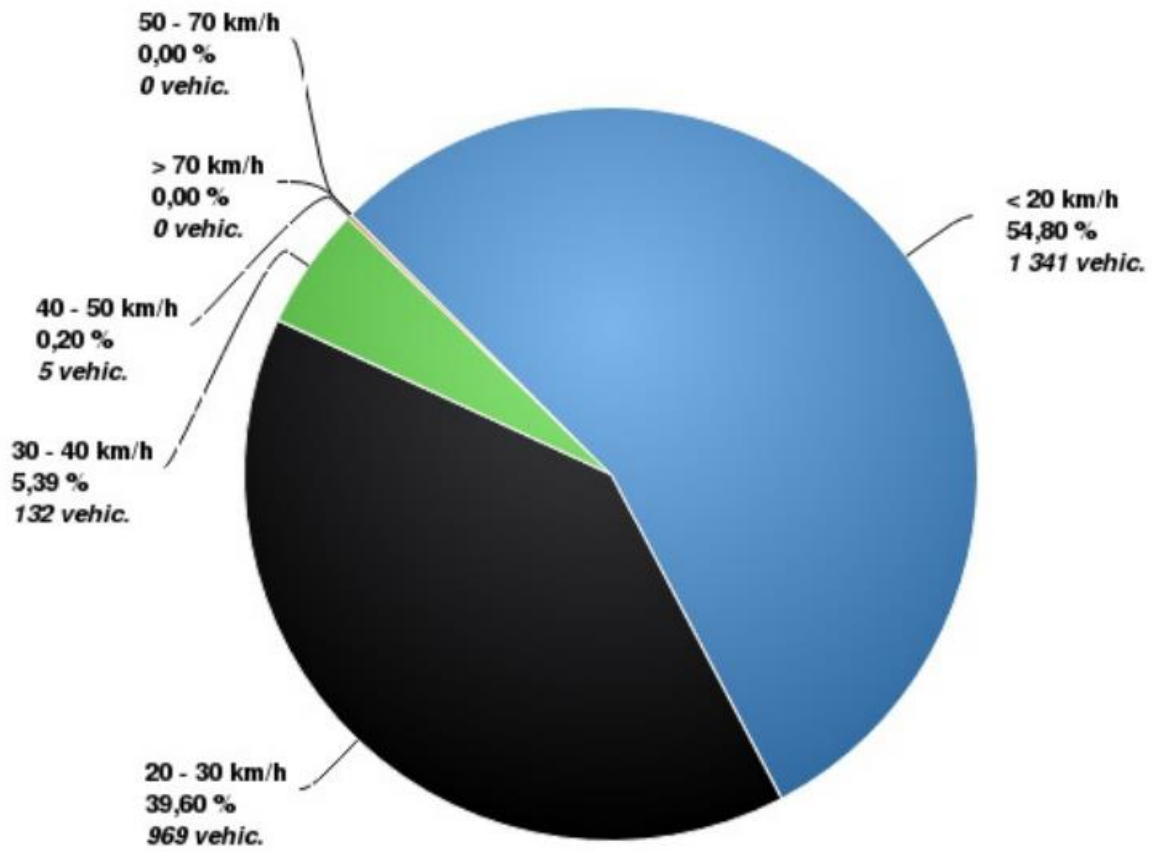

Percentiles de vitesse sens sortant

V30	17 km/h
V50	19 km/h
V85	26 km/h