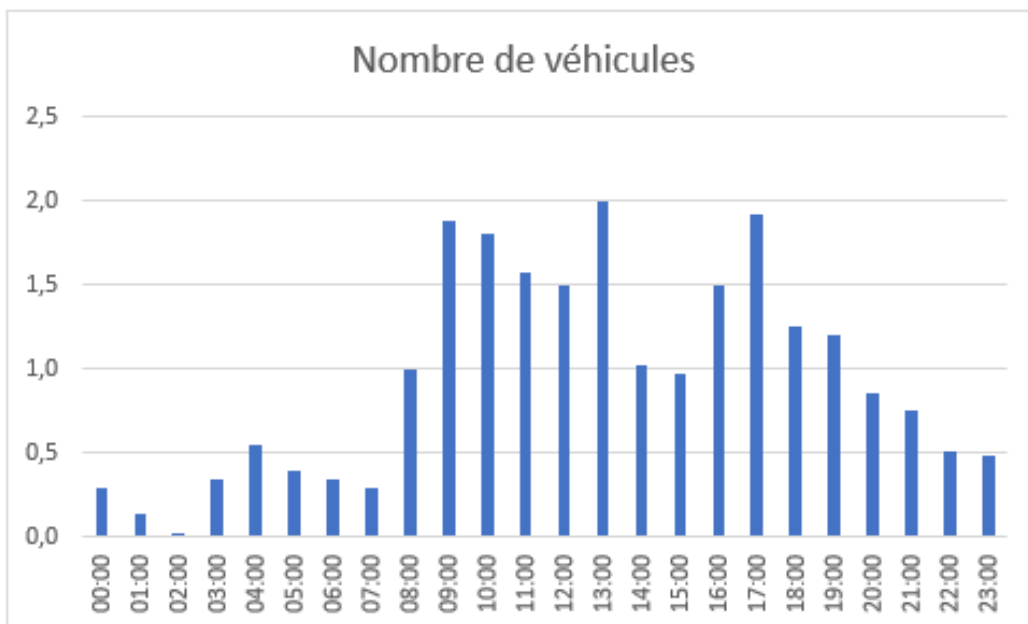

Sens sortant