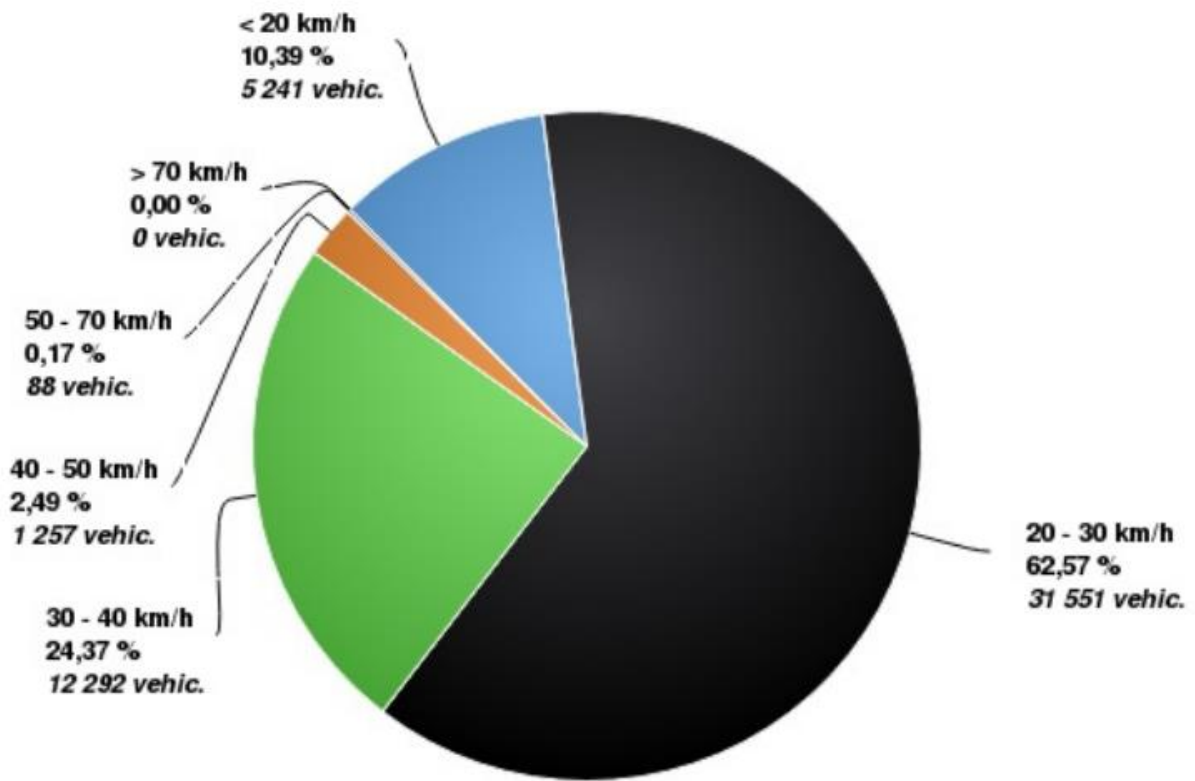

# Rapport Radar éducatif

**Bourg**

**Du 10/11/2020 au 01/03/2021**

**Limite de vitesse : 30 Km/h**

	Sens Entrant	Sens Sortant
Nbre de véhicules / jour	450	22
Vitesse Moyenne	21 km/h	8 km/h
Vitesse Max	66 km/h	46 km/h
% en dessous de 30 km/h	73 %	94 %

## Sens entrant

## Percentiles de vitesse sens entrant

<b>V30</b>	23 km/h
<b>V50</b>	26 km/h
<b>V85</b>	33 km/h

## Percentiles de vitesse sens sortant

<b>V30</b>	17 km/h
<b>V50</b>	19 km/h
<b>V85</b>	26 km/h