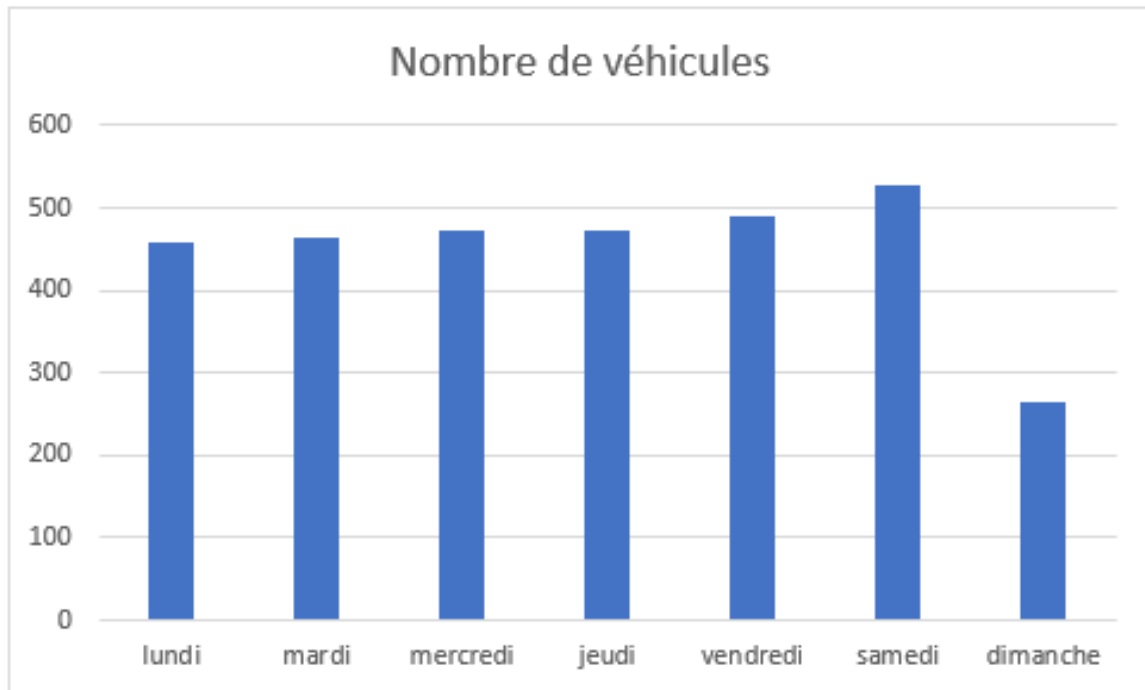

# Rapport Radar éducatif

**Bourg**

**Du 10/11/2020 au 01/03/2021**

**Limite de vitesse : 30 Km/h**

	Sens Entrant	Sens Sortant
Nbre de véhicules / jour	450	22
Vitesse Moyenne	21 km/h	8 km/h
Vitesse Max	66 km/h	46 km/h
% en dessous de 30 km/h	73 %	94 %

## Sens entrant