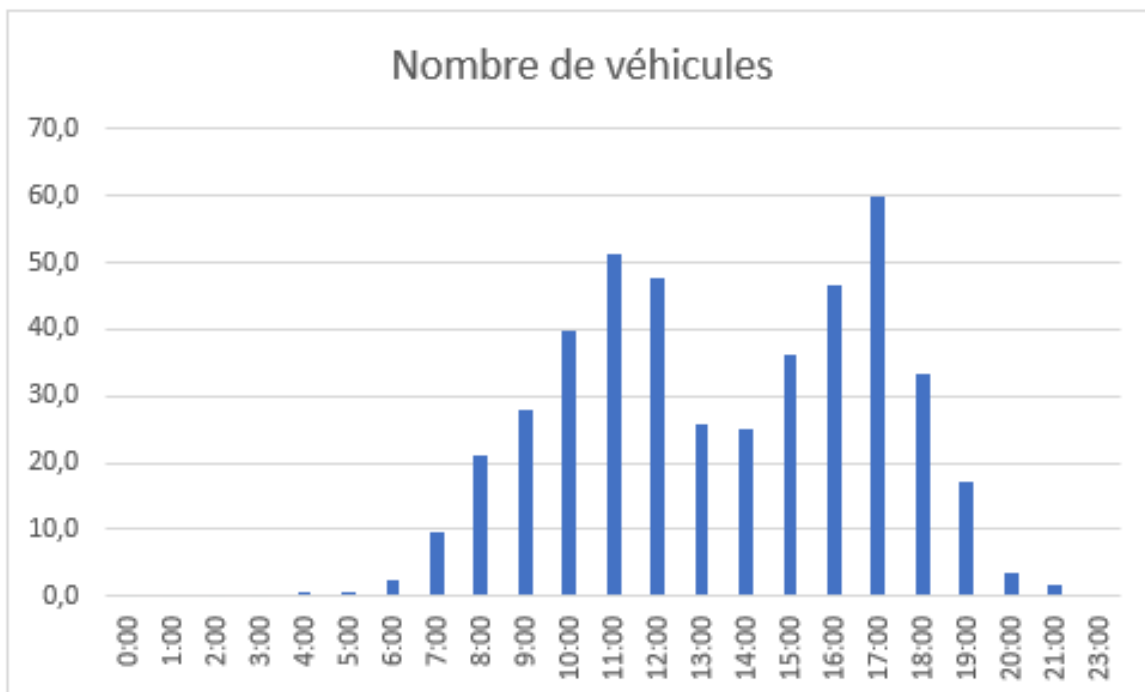

# Rapport Radar éducatif

**Bourg**

**Du 10/11/2020 au 01/03/2021**

**Limite de vitesse : 30 Km/h**

	Sens Entrant	Sens Sortant
Nbre de véhicules / jour	450	22
Vitesse Moyenne	21 km/h	8 km/h
Vitesse Max	66 km/h	46 km/h
% en dessous de 30 km/h	73 %	94 %

## Sens entrant

## Percentiles de vitesse sens entrant

<b>V30</b>	23 km/h
<b>V50</b>	26 km/h
<b>V85</b>	33 km/h