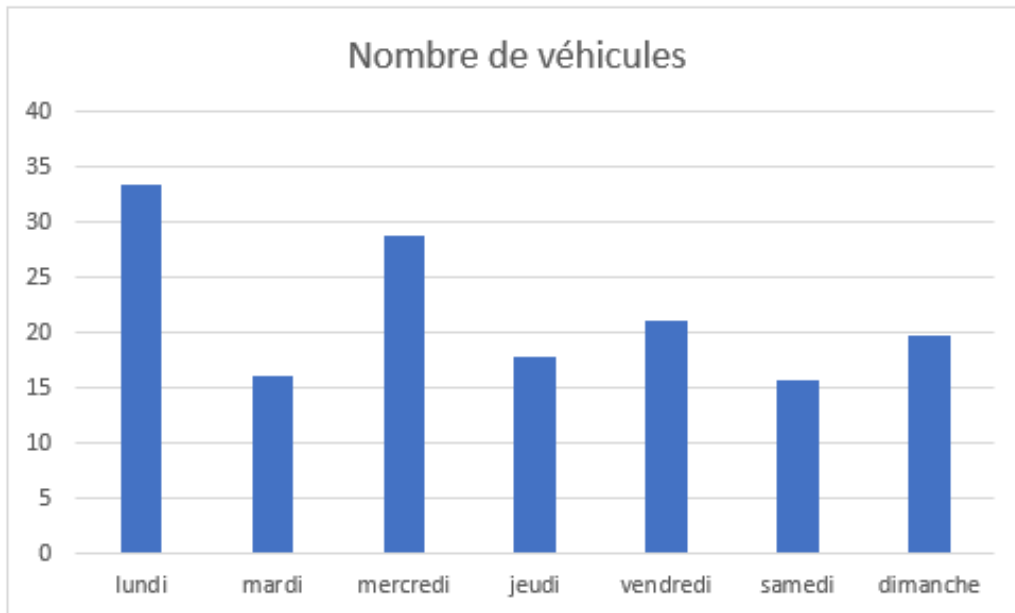

Sens sortant