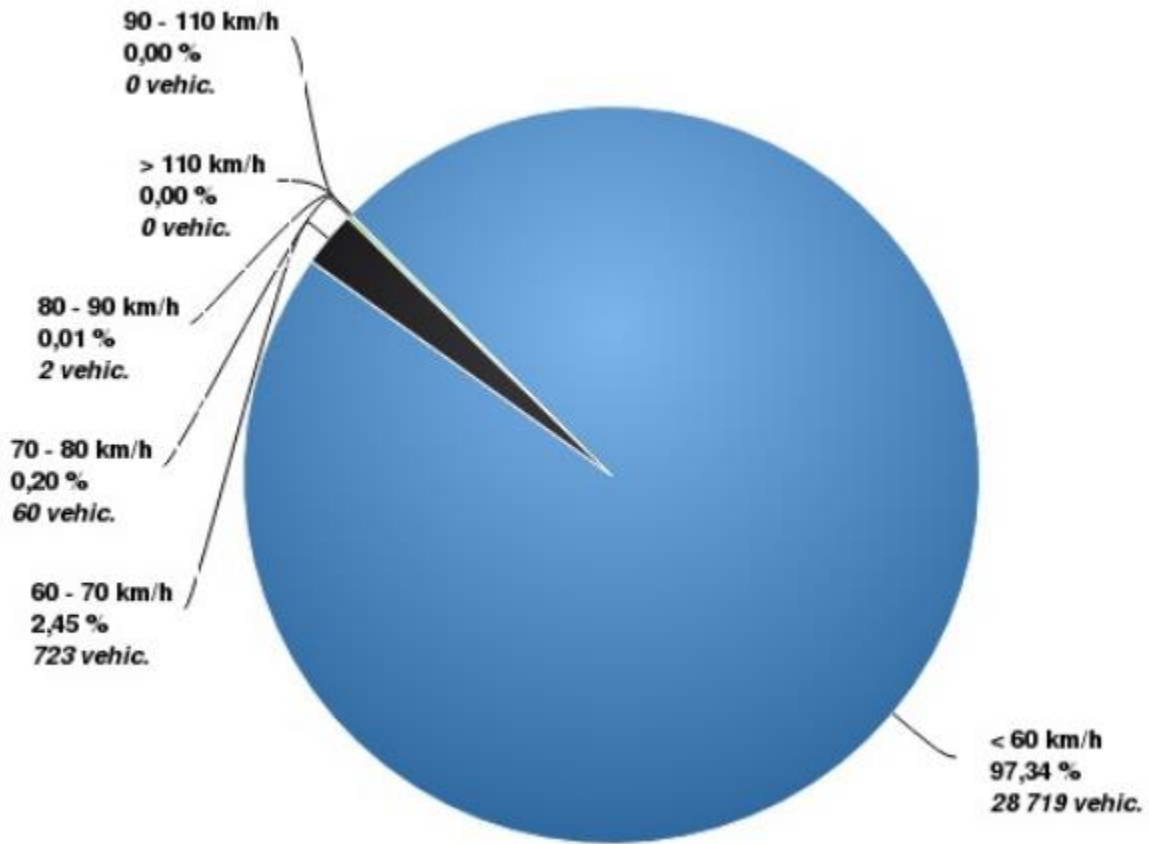

# Rapport Radar éducatif

**Prajou**

**Du 08/03/2021 au 06/04/2021**

**Limite de vitesse : 70 Km/h**

	Sens Entrant	Sens Sortant
Nbre de véhicules / jour	1012	1072
Vitesse Moyenne	42 km/h	41 km/h
Vitesse Max	85 km/h	139 km/h
% en dessous de 30 km/h	99.8 %	99.8 %

## Sens entrant

## Percentiles de vitesse sens entrant

<b>V30</b>	40 km/h
<b>V50</b>	43 km/h
<b>V85</b>	51 km/h

## Percentiles de vitesse sens sortant

<b>V30</b>	40 km/h
<b>V50</b>	43 km/h
<b>V85</b>	50 km/h