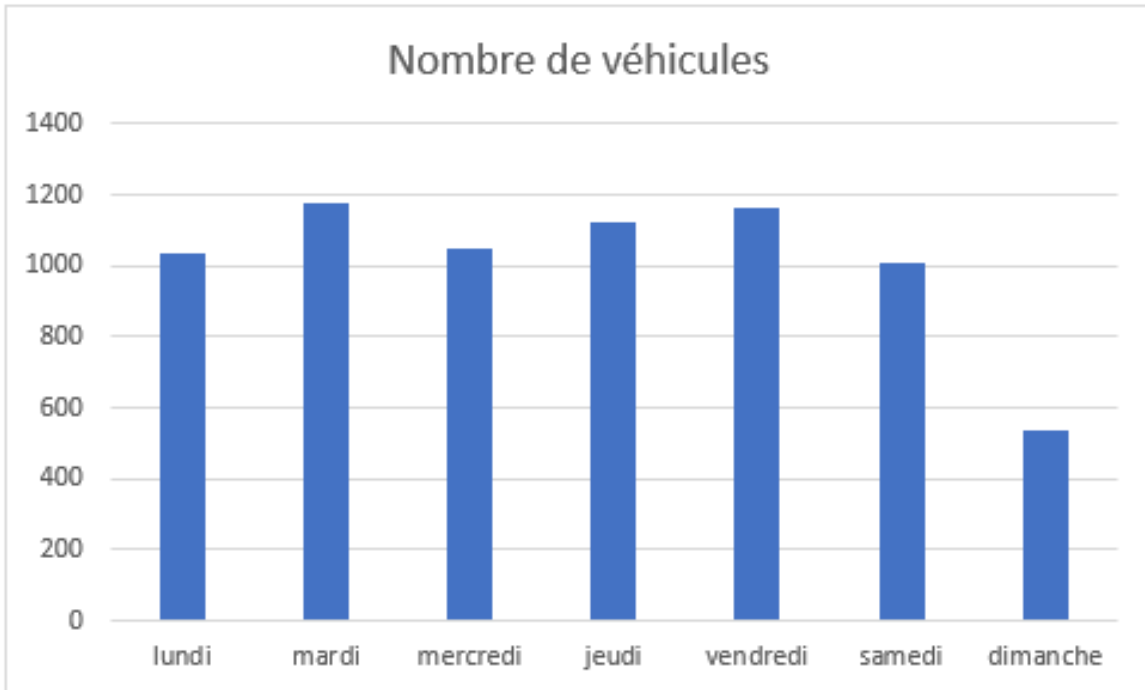

# Rapport Radar éducatif

**Prajou**

**Du 08/03/2021 au 06/04/2021**

**Limite de vitesse : 70 Km/h**

	Sens Entrant	Sens Sortant
Nbre de véhicules / jour	1012	1072
Vitesse Moyenne	42 km/h	41 km/h
Vitesse Max	85 km/h	139 km/h
% en dessous de 30 km/h	99.8 %	99.8 %

## Sens entrant