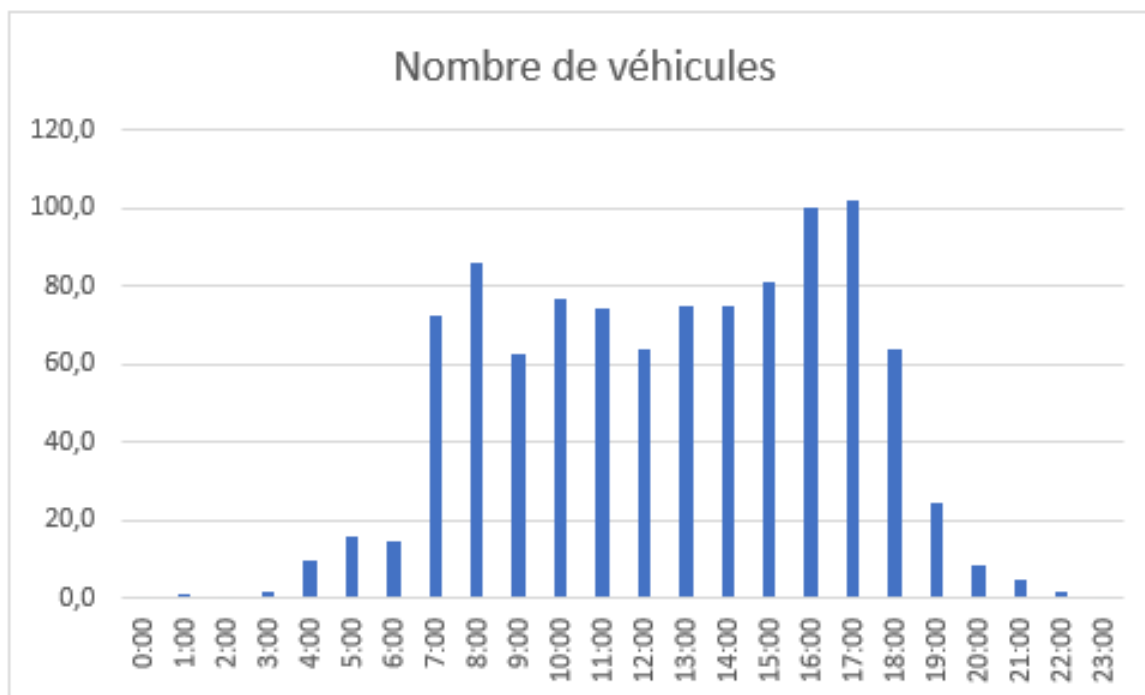

# Rapport Radar éducatif

**Prajou**

**Du 08/03/2021 au 06/04/2021**

**Limite de vitesse : 70 Km/h**

	Sens Entrant	Sens Sortant
Nbre de véhicules / jour	1012	1072
Vitesse Moyenne	42 km/h	41 km/h
Vitesse Max	85 km/h	139 km/h
% en dessous de 30 km/h	99.8 %	99.8 %

## Sens entrant

## Percentiles de vitesse sens entrant

<b>V30</b>	40 km/h
<b>V50</b>	43 km/h
<b>V85</b>	51 km/h