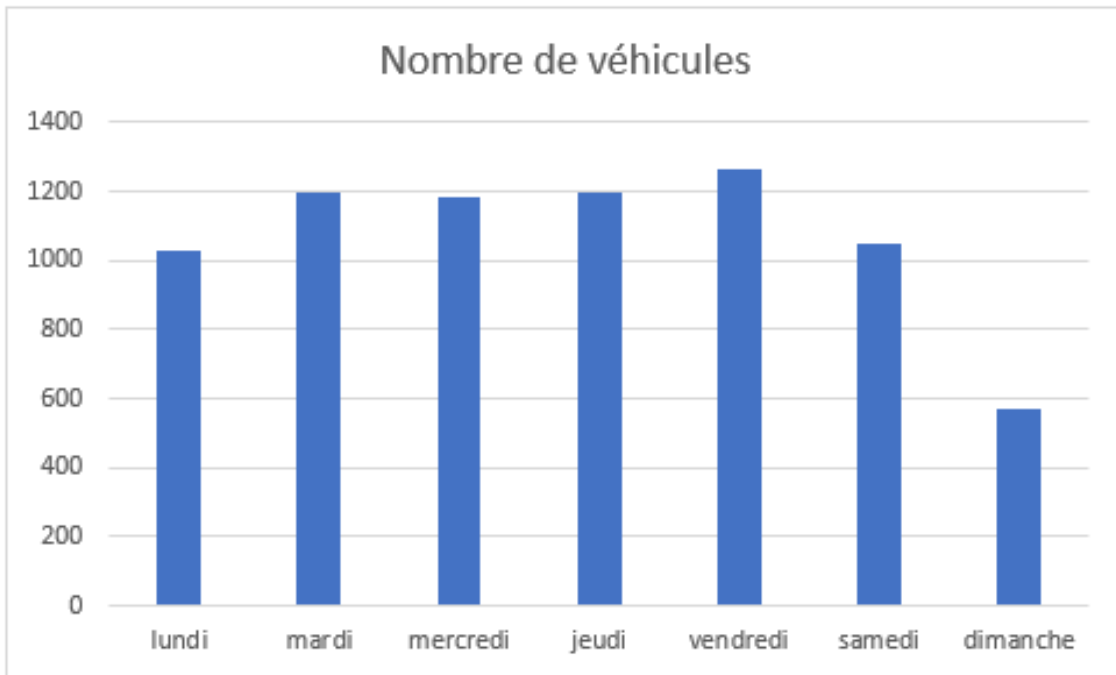

Sens sortant