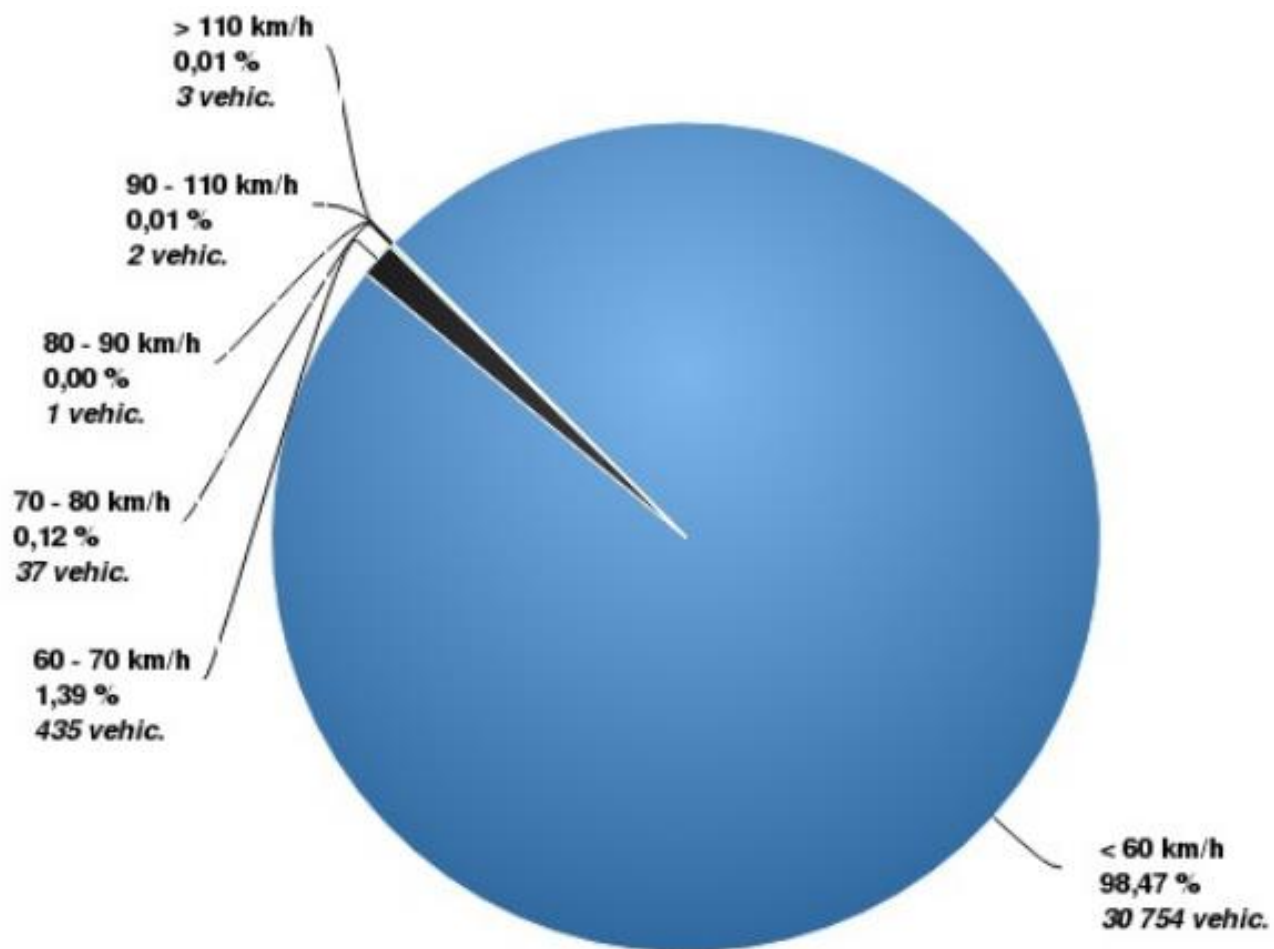

Percentiles de vitesse sens sortant

V30	40 km/h
V50	43 km/h
V85	50 km/h