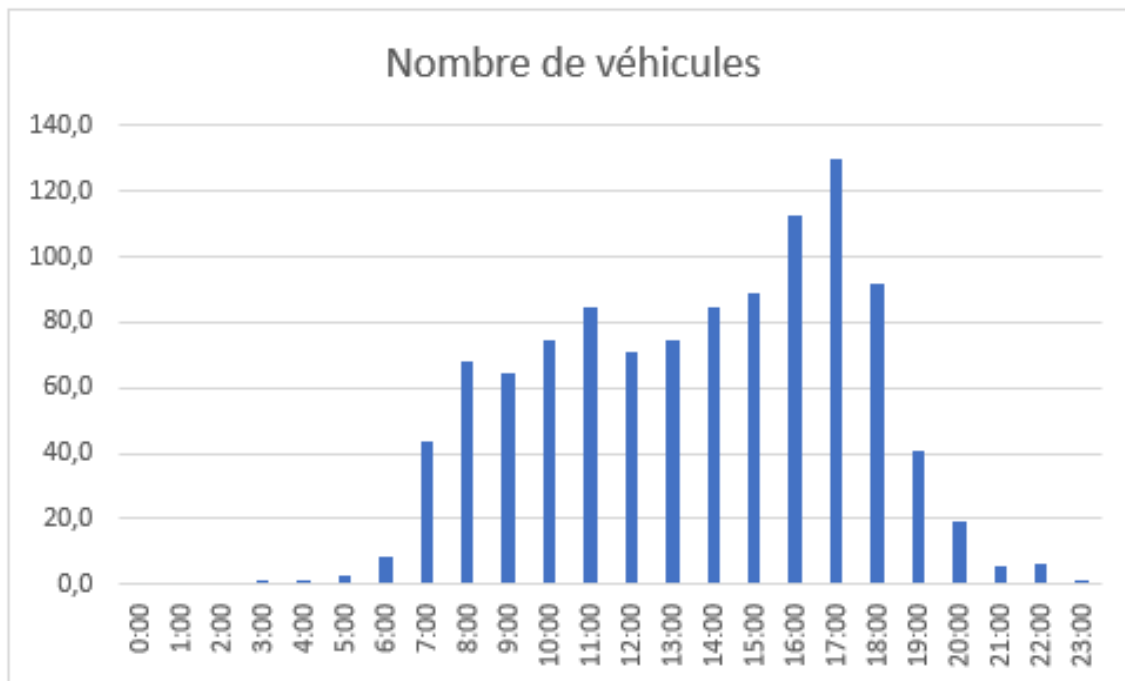

Sens sortant