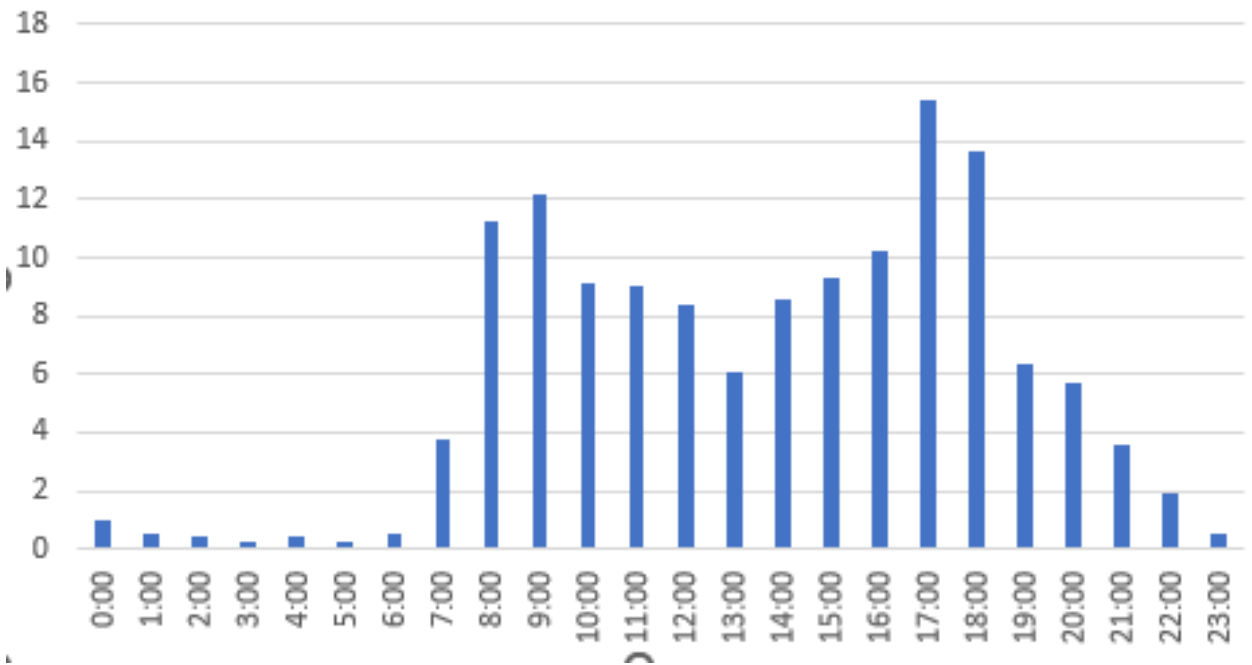

Nombre de véhicules