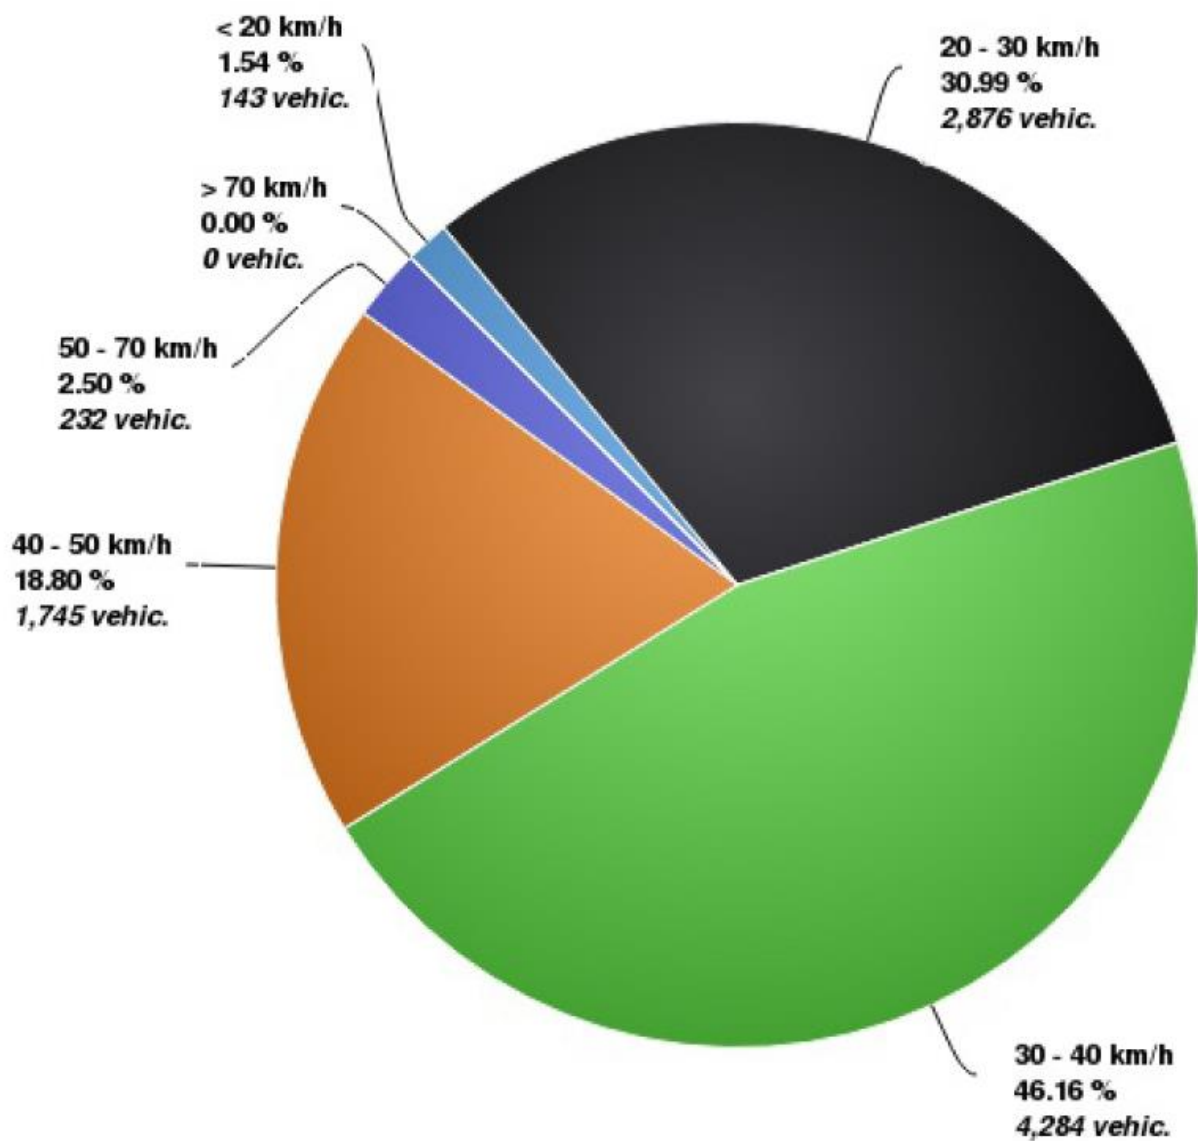

## Rue de Bellevue

Du 25/06/2022 au 30/08/2022

Limite de vitesse : 30 Km/h

	Sens Entrant (Vers Archi)	Sens Sortant
Nbre de véhicules / jour	139	156
Vitesse Moyenne	26 km/h	27 km/h
Vitesse Max	64 km/h	90 km/h
% en dessous de 30 km/h	33 %	29 %

## Nombre de véhicules