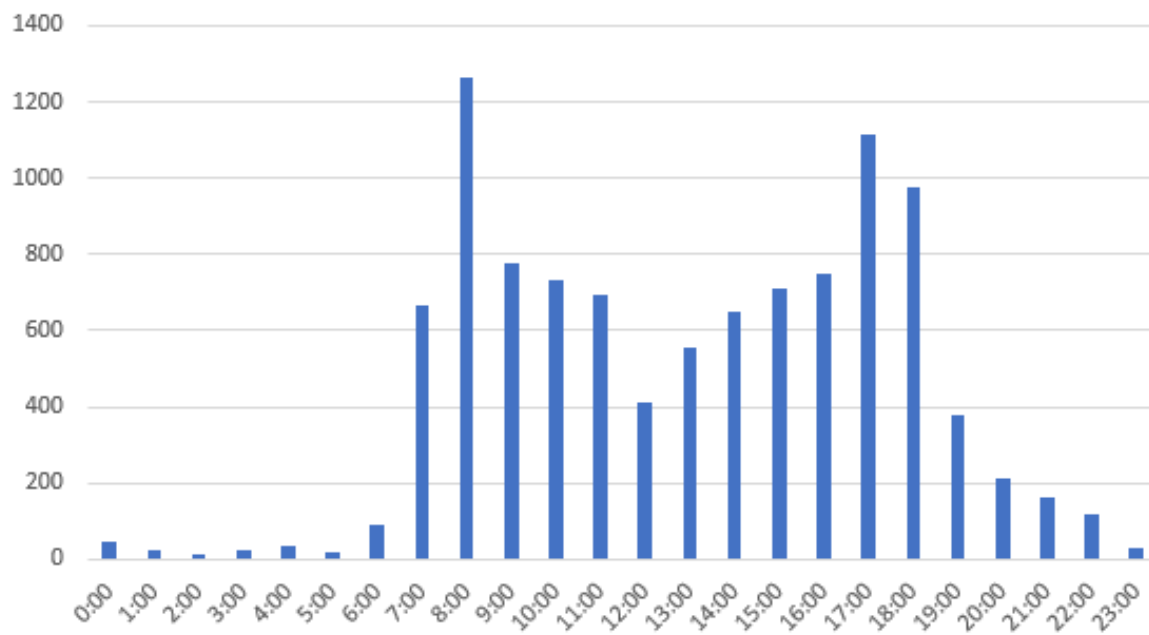

Nombre de véhicules