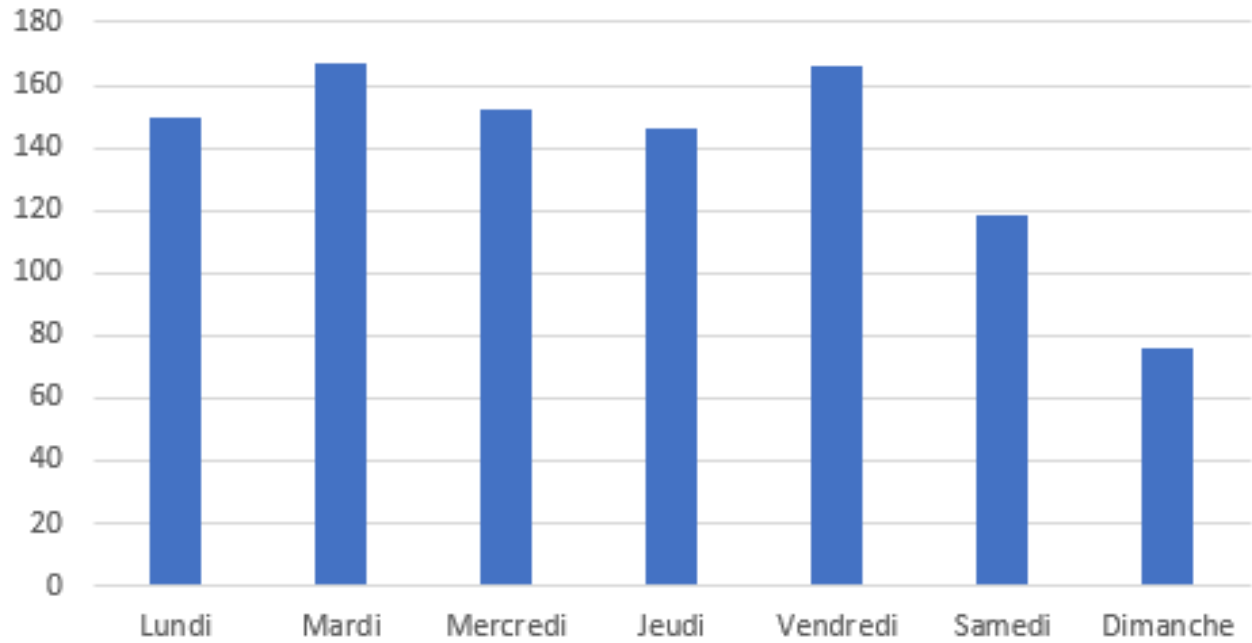

Sens entrant

Nombre de véhicules