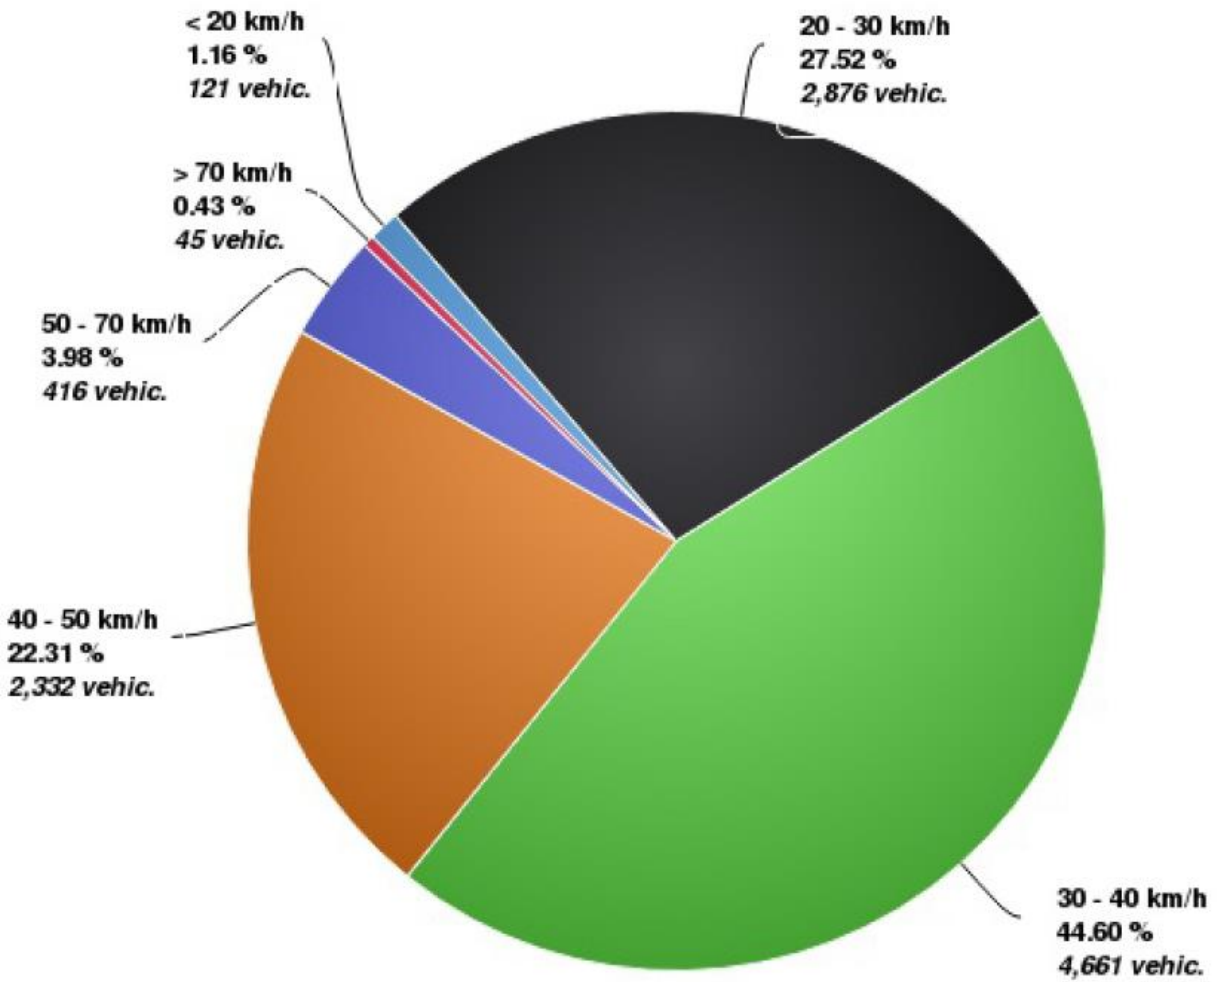

Percentiles de vitesse sens sortant

V30	30 km/h
V50	35 km/h
V85	43 km/h