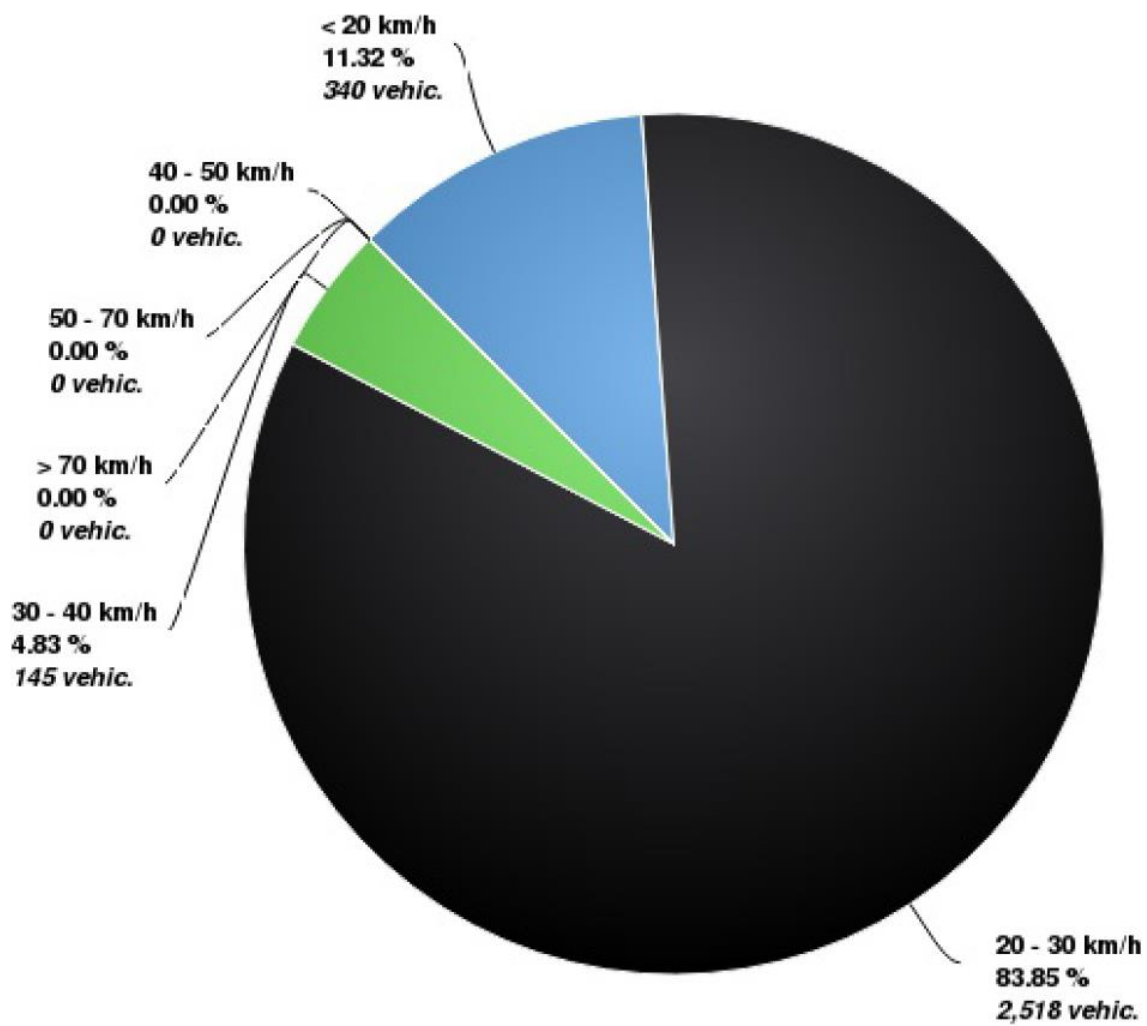

Rapport Radar éducatif

Parc Marc'h Du

Du 21/10/2023 au 30/11/2023

Limite de vitesse : 30 Km/h

	Sens Entrant	Sens Sortant
Nbre de véhicules / jour	73	70
Vitesse Moyenne	17 km/h	8 km/h
Vitesse Max	39 km/h	34 km/h
% en dessous de 30 km/h	95 %	99 %

Sens entrant

Nombre de véhicules (Sens entrant)

Nombre de véhicules (Sens entrant)

Percentiles de vitesse sens entrant

V30	21 km/h
V50	22 km/h
V85	27 km/h

Sens sortant

Nombre de véhicules (Sens sortant)

Nombre de véhicules (Sens sortant)

Percentiles de vitesse sens sortant

V30	20 km/h
V50	21 km/h
V85	25 km/h