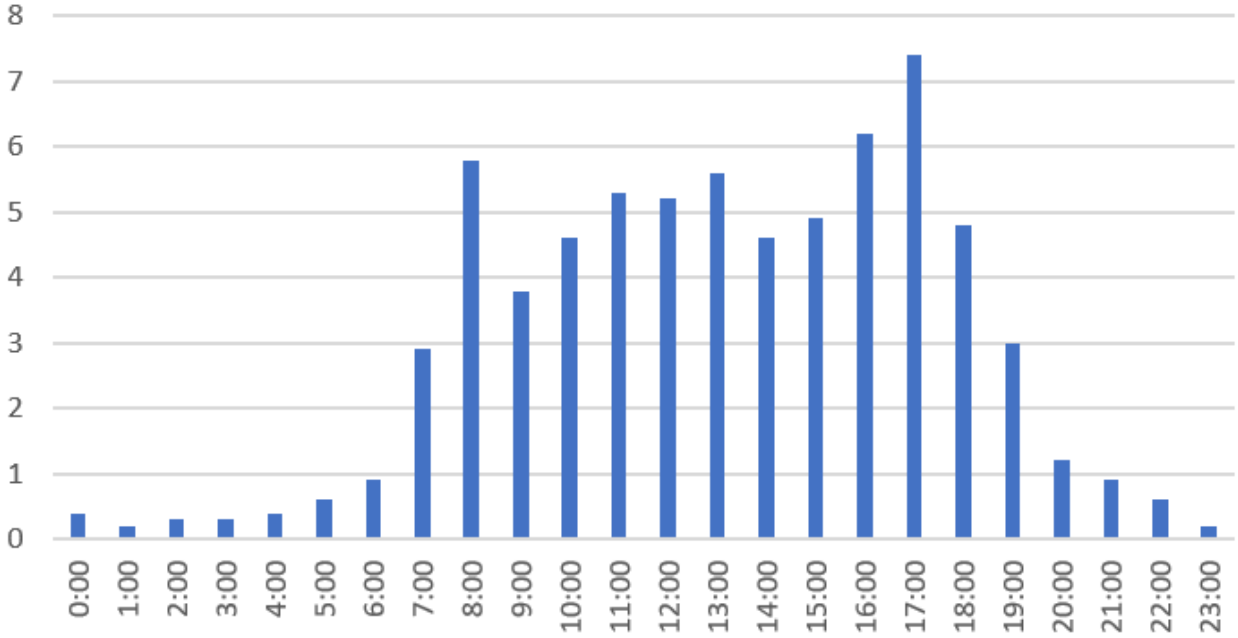

Sens entrant

Nombre de véhicules (Sens entrant)

Nombre de véhicules (Sens entrant)

Percentiles de vitesse sens entrant

V30	21 km/h
V50	22 km/h
V85	27 km/h

Sens sortant

Nombre de véhicules (Sens sortant)

Nombre de véhicules (Sens sortant)

Percentiles de vitesse sens sortant

V30	20 km/h
V50	21 km/h
V85	25 km/h