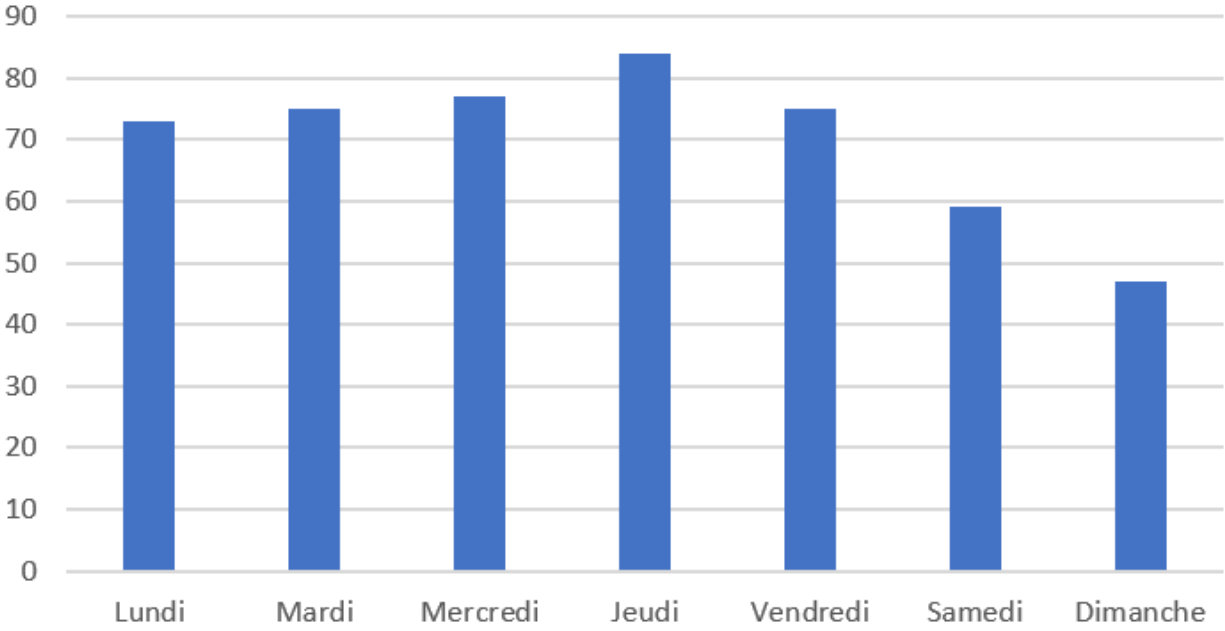

Sens entrant

Nombre de véhicules (Sens entrant)

Nombre de véhicules (Sens entrant)

Percentiles de vitesse sens entrant

V30	21 km/h
V50	22 km/h
V85	27 km/h

Sens sortant

Nombre de véhicules (Sens sortant)

Nombre de véhicules (Sens sortant)