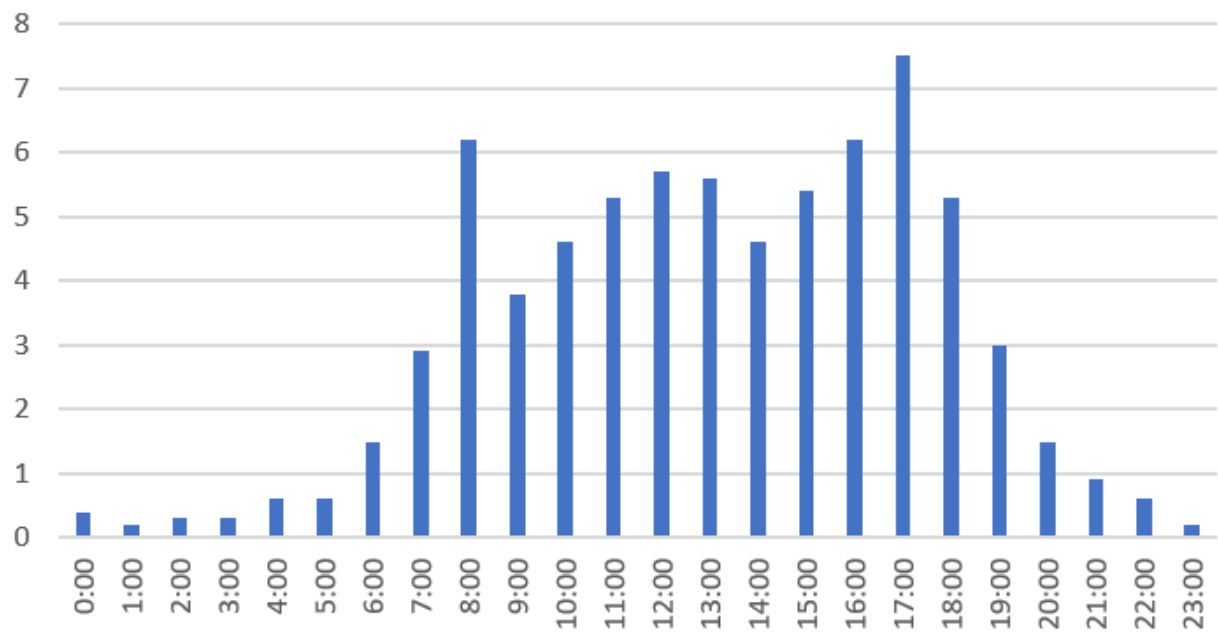

Rapport Radar éducatif

Parc Marc'h Du

Du 21/10/2023 au 30/11/2023

Limite de vitesse : 30 Km/h

	Sens Entrant	Sens Sortant
Nbre de véhicules / jour	73	70
Vitesse Moyenne	17 km/h	8 km/h
Vitesse Max	39 km/h	34 km/h
% en dessous de 30 km/h	95 %	99 %

Sens entrant

Nombre de véhicules (Sens entrant)

Nombre de véhicules (Sens entrant)

Percentiles de vitesse sens entrant

V30	21 km/h
V50	22 km/h
V85	27 km/h

Sens sortant

Nombre de véhicules (Sens sortant)

Nombre de véhicules (Sens sortant)

Percentiles de vitesse sens sortant

V30	20 km/h
V50	21 km/h
V85	25 km/h