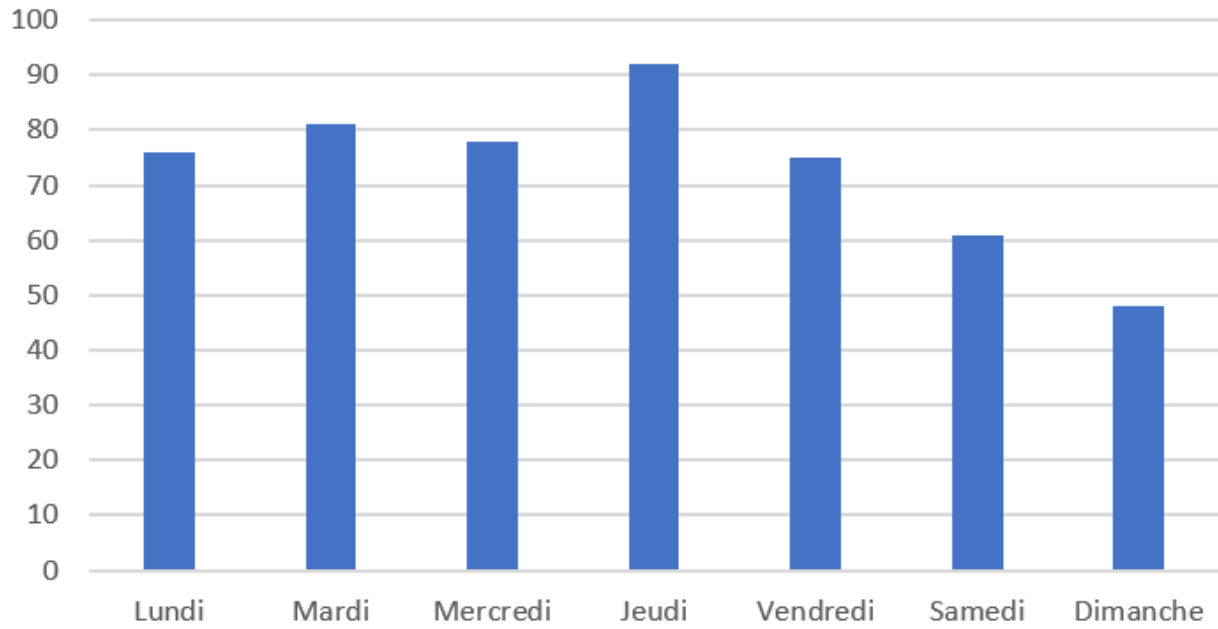

Rapport Radar éducatif

Parc Marc'h Du

Du 21/10/2023 au 30/11/2023

Limite de vitesse : 30 Km/h

	Sens Entrant	Sens Sortant
Nbre de véhicules / jour	73	70
Vitesse Moyenne	17 km/h	8 km/h
Vitesse Max	39 km/h	34 km/h
% en dessous de 30 km/h	95 %	99 %

Sens entrant

Nombre de véhicules (Sens entrant)

Nombre de véhicules (Sens entrant)

Percentiles de vitesse sens entrant

V30	21 km/h
V50	22 km/h
V85	27 km/h

Sens sortant

Nombre de véhicules (Sens sortant)

Nombre de véhicules (Sens sortant)

Percentiles de vitesse sens sortant

V30	20 km/h
V50	21 km/h
V85	25 km/h