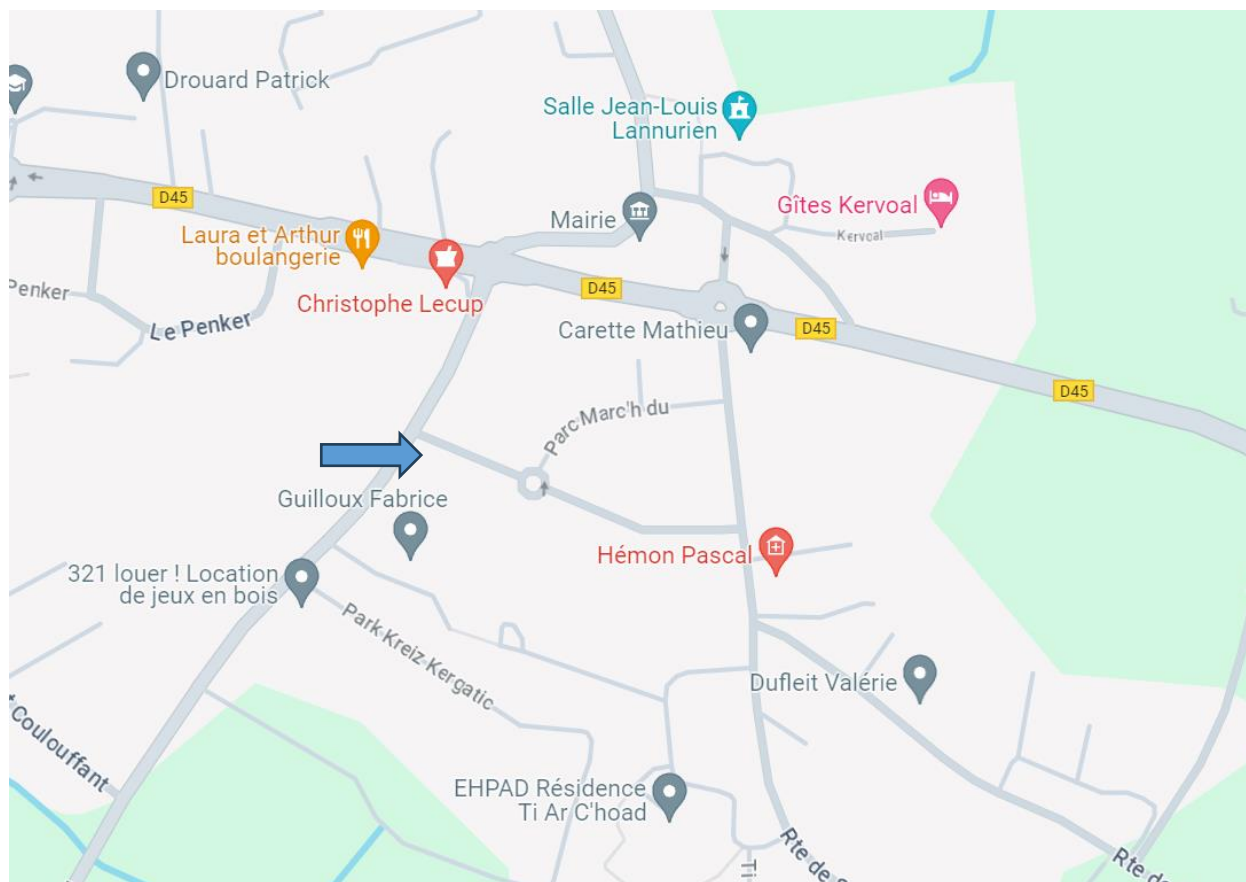

Rapport Radar éducatif

Parc Marc'h Du

Du 21/10/2023 au 30/11/2023

Limite de vitesse : 30 Km/h

	Sens Entrant	Sens Sortant
Nbre de véhicules / jour	73	70
Vitesse Moyenne	17 km/h	8 km/h
Vitesse Max	39 km/h	34 km/h
% en dessous de 30 km/h	95 %	99 %