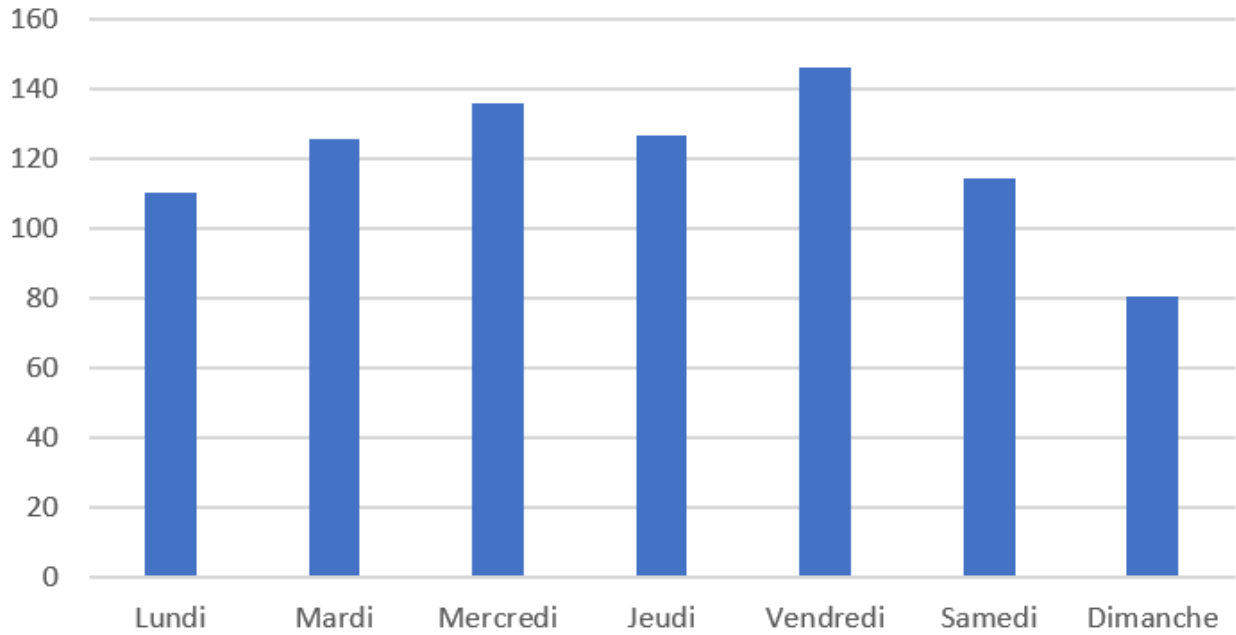

Sens entrant

Nombre de véhicules (Sens Entrant)

Nombre de véhicules (Sens Entrant)

Percentiles de vitesse sens entrant

V30	21 km/h
V50	24 km/h
V85	31 km/h

Sens sortant

Nombre de véhicules (Sens sortant)

Nombre de véhicules (Sens sortant)