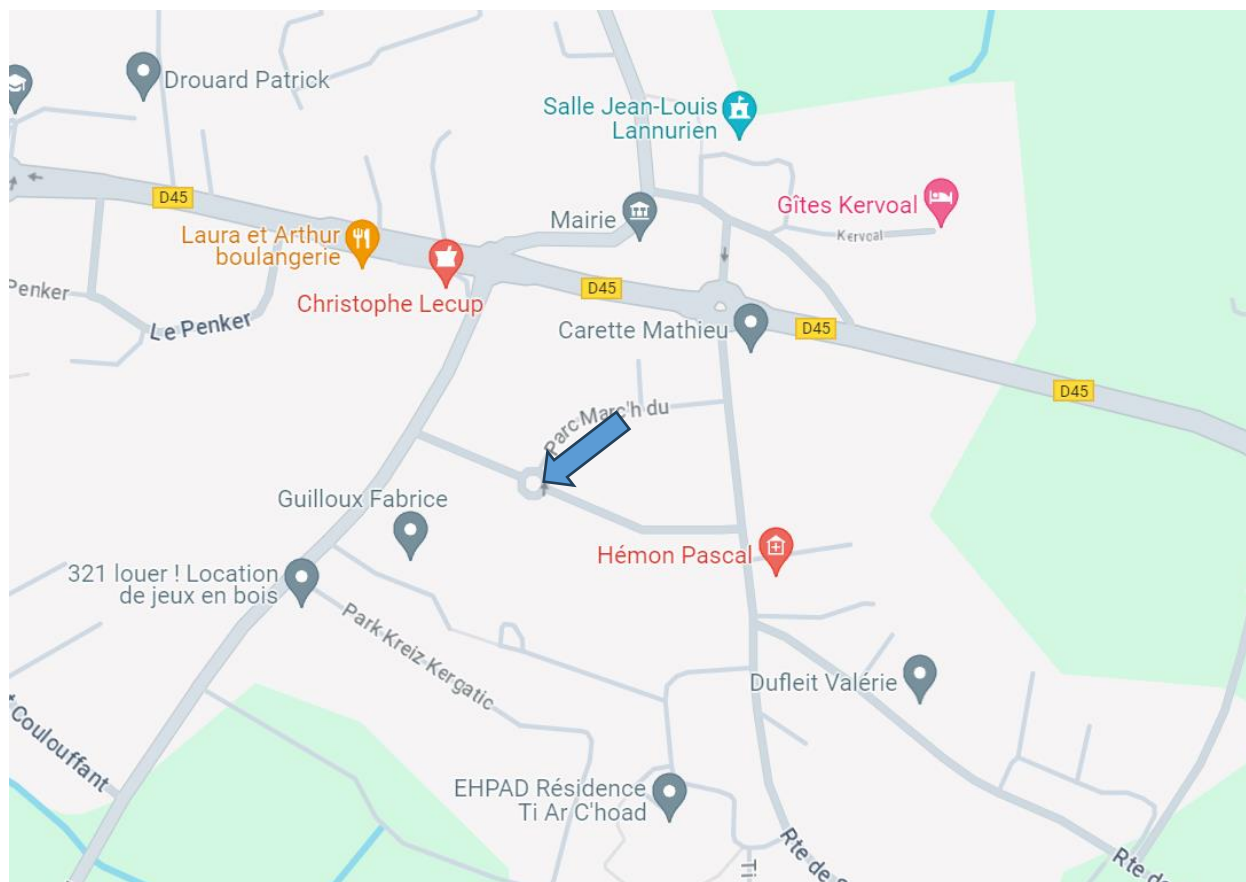

Rapport Radar éducatif

Parc Marc'h Du

Du 02/12/2023 au 02/01/2024

Limite de vitesse : 30 Km/h

	Sens Entrant	Sens Sortant
Nbre de véhicules / jour	89	118
Vitesse Moyenne	20 km/h	24 km/h
Vitesse Max	63 km/h	66 km/h
% en dessous de 30 km/h	80 %	58 %