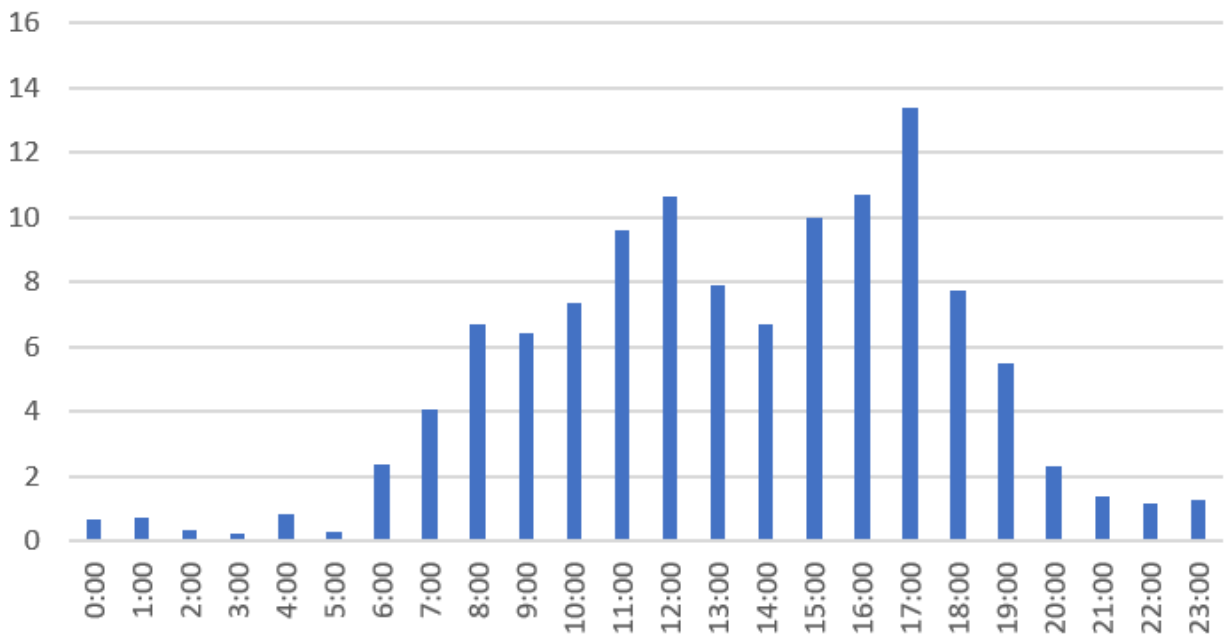

Sens entrant

Nombre de véhicules (Sens Entrant)

Nombre de véhicules (Sens Entrant)

Percentiles de vitesse sens entrant

V30	21 km/h
V50	24 km/h
V85	31 km/h

Sens sortant

Nombre de véhicules (Sens sortant)

Nombre de véhicules (Sens sortant)

Percentiles de vitesse sens sortant

V30	24 km/h
V50	28 km/h
V85	37 km/h