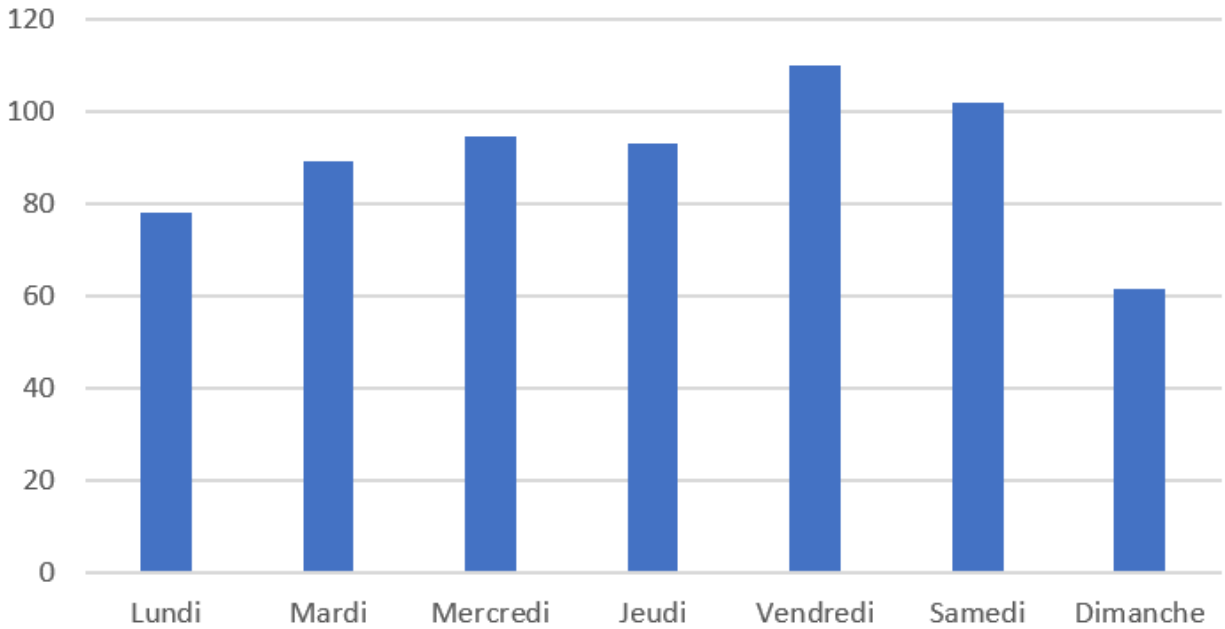

Rapport Radar éducatif

Parc Marc'h Du

Du 02/12/2023 au 02/01/2024

Limite de vitesse : 30 Km/h

	Sens Entrant	Sens Sortant
Nbre de véhicules / jour	89	118
Vitesse Moyenne	20 km/h	24 km/h
Vitesse Max	63 km/h	66 km/h
% en dessous de 30 km/h	80 %	58 %

Sens entrant

Nombre de véhicules (Sens Entrant)

Nombre de véhicules (Sens Entrant)

Percentiles de vitesse sens entrant

V30	21 km/h
V50	24 km/h
V85	31 km/h

Sens sortant

Nombre de véhicules (Sens sortant)

Nombre de véhicules (Sens sortant)