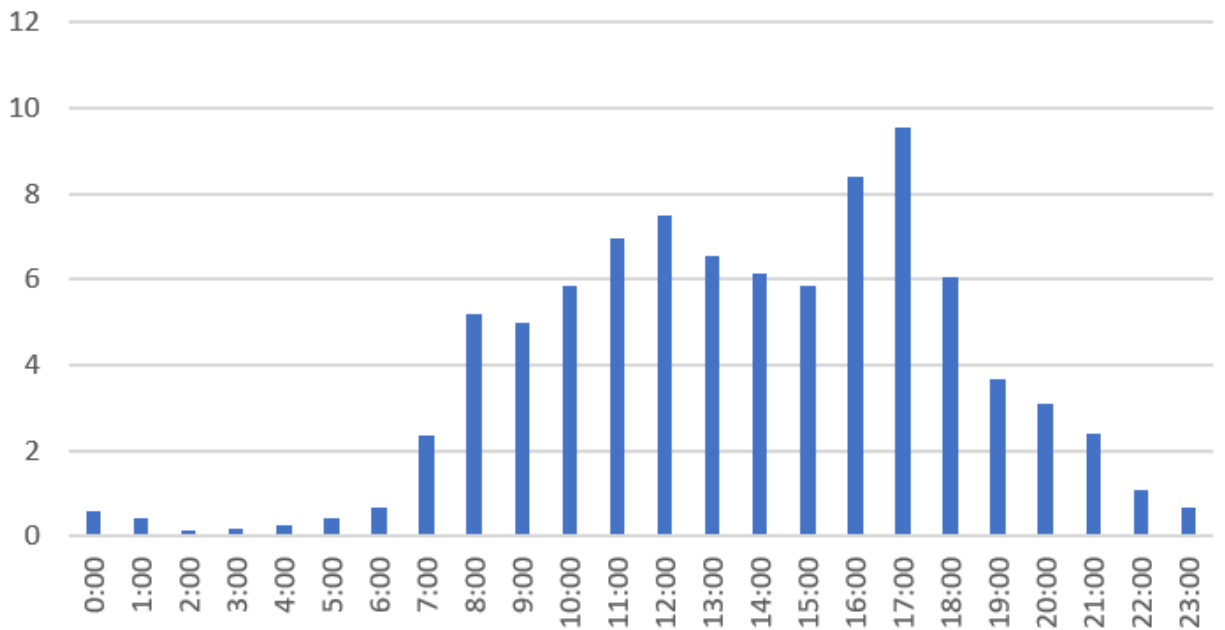

Rapport Radar éducatif

Parc Marc'h Du

Du 02/12/2023 au 02/01/2024

Limite de vitesse : 30 Km/h

	Sens Entrant	Sens Sortant
Nbre de véhicules / jour	89	118
Vitesse Moyenne	20 km/h	24 km/h
Vitesse Max	63 km/h	66 km/h
% en dessous de 30 km/h	80 %	58 %

Sens entrant

Nombre de véhicules (Sens Entrant)

Nombre de véhicules (Sens Entrant)

Percentiles de vitesse sens entrant

V30	21 km/h
V50	24 km/h
V85	31 km/h

Sens sortant

Nombre de véhicules (Sens sortant)

Nombre de véhicules (Sens sortant)

Percentiles de vitesse sens sortant

V30	24 km/h
V50	28 km/h
V85	37 km/h