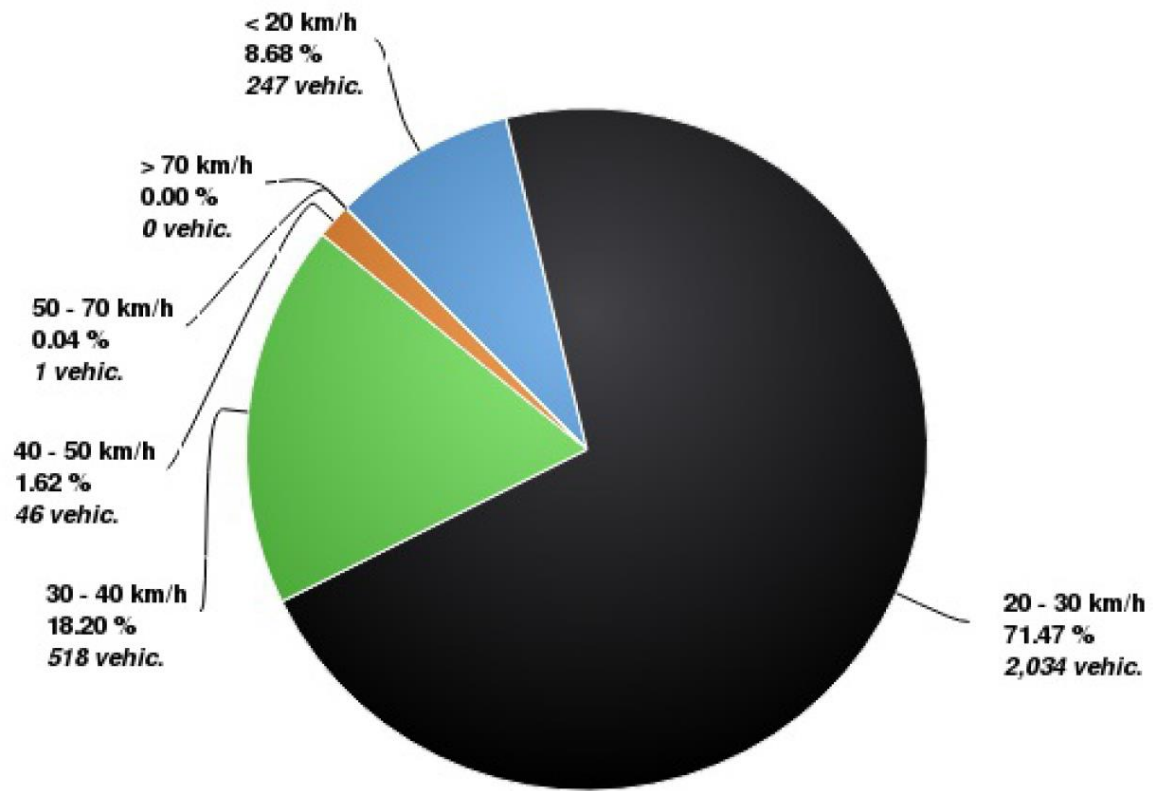

Rapport Radar éducatif

Parc Marc'h Du

Du 02/12/2023 au 02/01/2024

Limite de vitesse : 30 Km/h

	Sens Entrant	Sens Sortant
Nbre de véhicules / jour	89	118
Vitesse Moyenne	20 km/h	24 km/h
Vitesse Max	63 km/h	66 km/h
% en dessous de 30 km/h	80 %	58 %

Sens entrant

Nombre de véhicules (Sens Entrant)

Nombre de véhicules (Sens Entrant)

Percentiles de vitesse sens entrant

V30	21 km/h
V50	24 km/h
V85	31 km/h

Sens sortant

Nombre de véhicules (Sens sortant)

Nombre de véhicules (Sens sortant)

Percentiles de vitesse sens sortant

V30	24 km/h
V50	28 km/h
V85	37 km/h